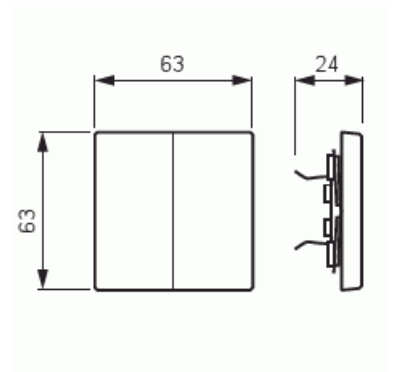

Vipu

Vipu, Impressivo, 2-osainen, antrasiitti

Tyyppi: 1785-81

Snro: 2106175

Tuotekoodi: 2TKA000521G1

GTIN: 6418677329111

2-osainen vipu 2-vipuisille kytkinrungoille (ei runkoon 10621.xx). Sopii peitelevyjien 1-osaiselle kojeelle tarkoitettuun aukkoon sekä sovittimen 2519-xx avulla 2-osaiselle kojeelle tarkoitettuun aukkoon. Voidaan asentaa kuiviin tiloihin sisälle. Asennettaessa uppoon kosteisiin tiloihin tai ulos on käytettävä tiivistyssarjaa ja ruuvikiinnitteistä vivun runkoa. Valmistettu korkealaatuisesta ja kestävästä muovimateriaalista. Pinta on kiiltävä ja helppo pitää puhtaana. Puhdistus tavanomaisilla miedoilla kotitalouden pesuaineilla. Puhdistamiseen ei saa käyttää tolua ja voimakkaiden liuottimien käyttöä on varottava.

Tekniset tiedot

Luokitus

Sopii koteloitiluokalle (IP):

IP21

Pakkaus

Paketti:

1/10/100/1800

Yksikkö:

kpl

ETIM Data

Malli / Tyyppi:

kaksiosainen keinuvipu

Tuotekortti

Vipu, Impressivo, 2-osainen, antrasiitti

Merkintä/ilmaisu:	ei ole
Kohomerkintä (esteettömyys):	Ei
Käyttö:	kytkin / painike
Soveltuu kosketusnäytölle väyläjärjestelmässä:	Ei
Kiinnitystapa:	puristusasennus
Käyttötilan indikointi:	Ei
Materiaali:	muovi
Materiaalin laatu:	kestomuovi
Halogeeniton:	Kyllä
Pinnan suojaus:	käsittelemätön
Pintamateriaali:	kiiltävä
Antibakteerinen käsittely:	Ei
Väri:	antrasiitti
RAL-numero (vastaava):	7021
Merkintäalueella:	Ei
Vaihdettavalla linssillä/symbolilla:	Ei
Iskunkestävyysluokka:	IK00
Leveys:	63 mm
Korkeus:	63 mm
Syvyys:	25 mm