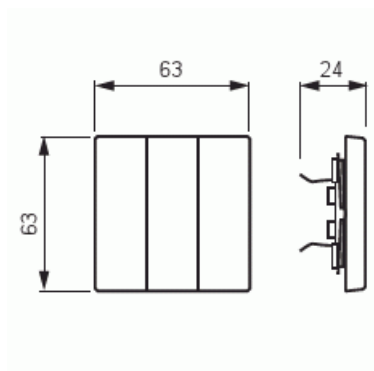

Vipu

Vipu, Impressivo, 3-osainen, alumiini

Tyyppi: 1783-83

Snro: 2106193

Tuotetunnus: 2TKA000515G1

GTIN: 6418677329241

3-osainen vipu 3-vipuisille kytkinrungolle 10631.xx. Sopii peitelevyjen 1-osaisten kojeelle tarkoitettuun aukkoon sekä sovittimen 2519-xx avulla 2-osaisten kojeelle tarkoitettuun aukkoon. Voidaan asentaa kuiviin tiloihin sisälle. Asennettaessa uppoon kosteisiin tiloihin tai ulos on käytettävä tiivistyssarjaa ja ruuvikiinnitteistä vivun runkoa. Valmistettu korkealaatuisesta ja kestävästä muovimateriaalista. Pinta on kiiltävä ja helppo pitää puhtaana. Puhdistus tavanomaisilla miedoilla kotitalouden pesuaineilla. Puhdistamiseen ei saa käyttää tolua ja voimakkaiden liuottimien käyttöä on varottava.

Tekniset tiedot

Pakkaus

Paketti:	1/10/100/2800
Yksikkö:	kpl

ETIM Data

Malli / Tyyppi:	kolmiosainen keinuvipu
Merkintä/ilmaisu:	ei ole
Kohomerkintä (esteettömyys):	Ei
Käyttö:	kytkin / painike
Soveltuu kosketusnäytölle väyläjärjestelmässä:	Ei

Tuotekortti

Vipu, Impressivo, 3-osainen, alumiini

Kiinnitystapa:	puristusasennus
Käyttötilan indikointi:	Ei
Materiaali:	muovi
Materiaalin laatu:	kestomuovi
Halogeeniton:	Kyllä
Pinnan suojaus:	lakattu
Pintamateriaali:	matta
Antibakteerinen käsittely:	Ei
Väri:	alumiini
RAL-numero (vastaava):	9006
Merkintäalueella:	Ei
Vaihdettavalla linssillä/symbolilla:	Ei
Sopii kotelointiluokalle (IP):	IP21
Iskunkestävyyssluokka:	IK00
Leveys:	63 mm
Korkeus:	63 mm
Syvyys:	25 mm