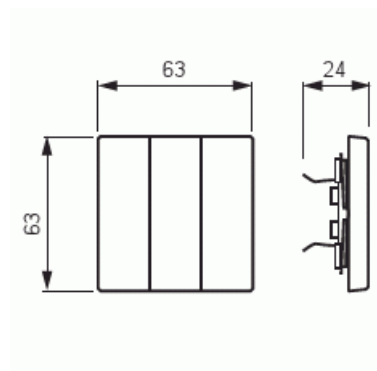

Vipu

Vipu, Impressivo, 3-osainen, alumiini

Tyyppi: 1783-83

Snro: 2106193

Tuotekoodi: 2TKA000515G1

GTIN: 6418677329241

3-osainen vipu 3-vipuisille kytkinrungolle 10631.xx. Sopii peitelevyjen 1-osaiselle kojeelle tarkoitettuun aukkoon sekä sovittimen 2519-xx avulla 2-osaiselle kojeelle tarkoitettuun aukkoon. Voidaan asentaa kuiviin tiloihin sisälle. Asennettaessa uppoon kosteisiin tiloihin tai ulos on käytettävä tiivistyssarjaa ja ruuvikiinnitteistä vivun runkoa. Valmistettu korkealaatuisesta ja kestävästä muovimateriaalista. Pinta on kiiltävä ja helppo pitää puhtaana. Puhdistus tavanomaisilla miedoilla kotitalouden pesuaineilla. Puhdistamiseen ei saa käyttää tolua ja voimakkaiden liuottimien käyttöä on varottava.

Tekniset tiedot

Luokitus

Sopii koteloitiluokalle (IP):

IP21

Pakkaus

Paketti:

1/10/100/2800

Yksikkö:

kpl

ETIM Data

Malli / Tyyppi:

kolmiosainen keinuvipu

Tuotekortti

Vipu, Impressivo, 3-osainen, alumiini

Merkintä/ilmaisu:	ei ole
Kohomerkintä (esteettömyys):	Ei
Käyttö:	kytkin / painike
Soveltuu kosketusnäytölle väyläjärjestelmässä:	Ei
Kiinnitystapa:	puristusasennus
Käyttötilan indikointi:	Ei
Materiaali:	muovi
Materiaalin laatu:	kestomuovi
Halogeeniton:	Kyllä
Pinnan suojaus:	lakattu
Pintamateriaali:	matta
Antibakteerinen käsittely:	Ei
Väri:	alumiini
RAL-numero (vastaava):	9006
Merkintäalueella:	Ei
Vaihdettavalla linssillä/symbolilla:	Ei
Iskunkestävyysluokka:	IK00
Leveys:	63 mm
Korkeus:	63 mm
Syvyys:	25 mm