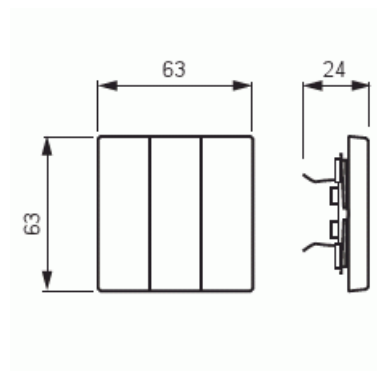

# Vipu

Vipu, Impressivo, 3-osainen, antrasiitti

**Tyyppi:** 1783-81

**Snro:** 2106173

**Tuotekoodi:** 2TKA000514G1

**GTIN:** 6418677329234

3-osainen vipu 3-vipuisille kytkinrungolle 10631.xx. Sopii peitelevyjen 1-osaiselle kojeelle tarkoitettuun aukkoon sekä sovittimen 2519-xx avulla 2-osaiselle kojeelle tarkoitettuun aukkoon. Voidaan asentaa kuiviin tiloihin sisälle. Asennettaessa uppoon kosteisiin tiloihin tai ulos on käytettävä tiivistyssarjaa ja ruuvikiinnitteistä vivun runkoa. Valmistettu korkealaatuisesta ja kestävästä muovimateriaalista. Pinta on kiiltävä ja helppo pitää puhtaana. Puhdistus tavanomaisilla miedoilla kotitalouden pesuaineilla. Puhdistamiseen ei saa käyttää tolua ja voimakkaiden liuottimien käyttöä on varottava.

### ETIM Data

Malli / Tyyppi:

kolmiosainen keinuvipu