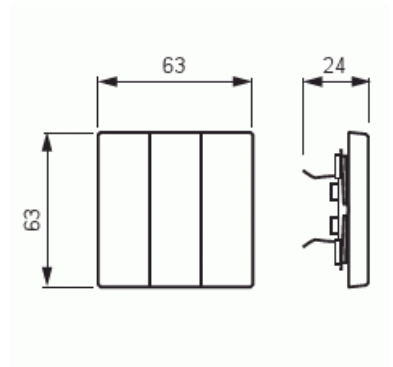

Vipu

Vipu, Impressivo, 3-osainen, antrasiitti

Tyyppi: 1783-81

Snro: 2106173

Tuotetunnus: 2TKA000514G1

GTIN: 6418677329234

3-osainen vipu 3-vipuisille kytkinrungolle 10631.xx. Sopii peitelevyjen 1-osaiselle kojeelle tarkoitettuun aukkoon sekä sovittimen 2519-xx avulla 2-osaiselle kojeelle tarkoitettuun aukkoon. Voidaan asentaa kuiviin tiloihin sisälle. Asennettaessa uppoon kosteisiin tiloihin tai ulos on käytettävä tiivistyssarjaa ja ruuvikiinnitteistä vivun runkoa. Valmistettu korkealaatuisesta ja kestävästä muovimateriaalista. Pinta on kiiltävä ja helppo pitää puhtaana. Puhdistus tavanomaisilla miedoilla kotitalouden pesuaineilla. Puhdistamiseen ei saa käyttää tolua ja voimakkaiden liuottimien käyttöä on varottava.

Tekniset tiedot

Pakkaus

Paketti:	1/10/100/2800
Yksikkö:	kpl

ETIM Data

Malli / Tyyppi:	kolmiosainen keinuvipu
Merkintä/ilmaisu:	ei ole
Kohomerkintä (esteettömyys):	Ei
Käyttö:	kytkin / painike
Soveltuu kosketusnäytölle väyläjärjestelmässä:	Ei

Tuotekortti

Vipu, Impressivo, 3-osainen, antrasiitti

Kiinnitystapa:	puristusasennus
Käyttötilan indikointi:	Ei
Materiaali:	muovi
Materiaalin laatu:	kestomuovi
Halogeeniton:	Kyllä
Pinnan suojaus:	käsittelemätön
Pintamateriaali:	kiiltävä
Antibakteerinen käsittely:	Ei
Väri:	antrasiitti
RAL-numero (vastaava):	7021
Merkintäalueella:	Ei
Vaihdettavalla linssillä/symbolilla:	Ei
Sopii kotelointiluokalle (IP):	IP21
Iskunkestävyyssluokka:	IK00
Leveys:	63 mm
Korkeus:	63 mm
Syvyys:	25 mm