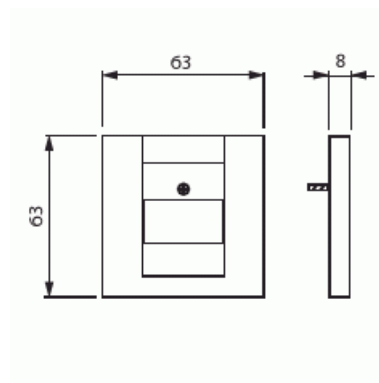

Keskiölevy

Keskiölevy, Impressivo, telerasialle,
valkoinen

Tyyppi: 1766-84

Snro: 7004058

Tuotetunnus: 2TKA000498G1

GTIN: 6418677331305

Keskiölevy telerasioille. Sopii 85mm peitelevyihin sekä sovittimen 2519-xx avulla 100mm peitelevyihin. Valmistettu korkealaatuisesta ja kestävästä muovimateriaalista. Pinta on kiiltävä ja helppo pitää puhtaana. Puhdistus tavanomaisilla miedoilla kotitalouden pesuaineilla. Puhdistamiseen ei saa käyttää tolua ja voimakkaiden liuottimien käyttöä on varottava.

Tekniset tiedot

Pakkaus

Paketti:	1/10/100/2800
Yksikkö:	kpl

ETIM Data

Kokoonpano:	käyttöelementti
Käyttö:	TAE
Kiinnitysrenkas:	Ei
Pölysuojakannella:	Ei
Saranoitu kansi:	Ei
Painettava merkintä:	sisältää asennonosoitusalueen

Tuotekortti

Keskiölevy, Impressivo, telerasialle, valkoinen

Merkinnällä:	Ei
Asennustapa:	uppoasennus
Materiaali:	muovi
Materiaalin laatu:	kestomuovi
Halogeeniton:	Kyllä
Pinnan suojaus:	käsittelemätön
Pintamateriaali:	kiiltävä
Väri:	valkoinen
RAL-numero (vastaava):	9016
Läpinäkyvä:	Ei
Kiinnitystapa:	ruuvikiinnitys
Vedonpoistin:	Ei
Eristetty ruuviliitos:	Ei
Sopii kotelointiluokalle (IP):	IP20