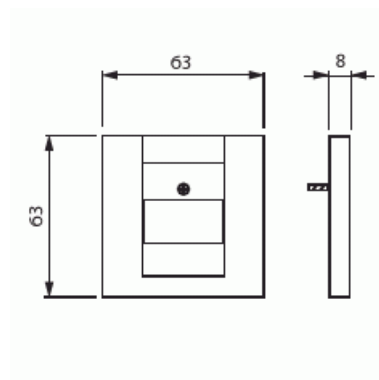

Keskiölevy

Keskiölevy, Impressivo, telerasialle, alumiini

Tyyppi: 1766-83

Snro: 7004061

Tuotetunnus: 2TKA000496G1

GTIN: 6418677331336

Keskiölevy telerasioille. Sopii 85mm peitelevyihin sekä sovittimen 2519-xx avulla 100mm peitelevyihin. Valmistettu korkealaatuisesta ja kestävästä muovimateriaalista. Pinta on kiiltävä ja helppo pitää puhtaana. Puhdistus tavanomaisilla miedoilla kotitalouden pesuaineilla. Puhdistamiseen ei saa käyttää tolua ja voimakkaiden liuottimien käyttöä on varottava.

Tekniset tiedot

Pakkaus

Paketti:	1/10/100/2800
Yksikkö:	kpl

ETIM Data

Kokoonpano:	käyttöelementti
Käyttö:	TAE
Kiinnitysrennas:	Ei
Pölysuojakannella:	Ei
Saranoitu kansi:	Ei
Painettava merkintä:	sisältää asennonosoitusalueen

Tuotekortti

Keskiölevy, Impressivo, telerasialle, alumiini

Merkinnällä:	Ei
Asennustapa:	uppoasennus
Materiaali:	muovi
Materiaalin laatu:	kestomuovi
Halogeeniton:	Kyllä
Pinnan suojaus:	lakattu
Pintamateriaali:	matta
Väri:	alumiini
RAL-numero (vastaava):	9006
Läpinäkyvä:	Ei
Kiinnitystapa:	ruuvikiinnitys
Vedonpoistin:	Ei
Eristetty ruuviliitos:	Ei
Sopii kotelointiluokalle (IP):	IP20