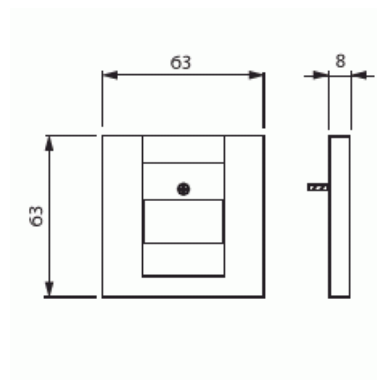

# Keskiölevy

Keskiölevy, Impressivo, telerasialle, alumiini

**Tyyppi:** 1766-83

**Snro:** 7004061

**Tuotekoodi:** 2TKA000496G1

**GTIN:** 6418677331336

Keskiölevy telerasioille. Sopii 85mm peitelevyihin sekä sovittimen 2519-xx avulla 100mm peitelevyihin. Valmistettu korkealaatuisesta ja kestävästä muovimateriaalista. Pinta on kiiltävä ja helppo pitää puhtaana. Puhdistus tavanomaisilla miedoilla kotitalouden pesuaineilla. Puhdistamiseen ei saa käyttää tolua ja voimakkaiden liuottimien käyttöä on varottava.