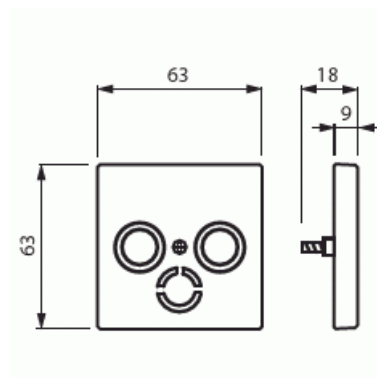

Keskiölevy

Keskiölevy, Impressivo, antenni TV/R/Sat, valkoinen

Tyyppi: 1743-84

Snro: 7060514

Tuotekoodi: 2TKA000465G1

GTIN: 6418677329418

Keskiölevy yleisimmille myynnissä oleville antennirasian rungolle. Sat liittimen aukko on suljettu, mutta voidaan avata asennuspaikalla. Sopii 85mm peitelevyihin sekä sovittimen 2519-xx avulla 100mm peitelevyihin. Valmistettu korkealaatuisesta ja kestävästä muovimateriaalista. Pinta on kiiltävä ja helppo pitää puhtaana. Puhdistus tavanomaisilla miedoilla kotitalouden pesuaineilla. Puhdistamiseen ei saa käyttää tolua ja voimakkaiden liuottimien käyttöä on varottava.

Tekniset tiedot

Luokitus

Sopii kotelointiluokalle (IP):

IP20

Pakkaus

Paketti:

1/10/100/2800

Yksikkö:

kpl

ETIM Data

Kokoonpano:

käyttöelementti

Tuotekortti

Keskiölevy, Impressivo, antenni TV/R/Sat, valkoinen

Kiinnitysrengas:	Ei
Pölysuojakannella:	Ei
Saranoitu kansi:	Ei
Painettava merkintä:	sisältää asennonosoitusalueen
Merkinnällä:	Ei
Asennustapa:	uppoasennus
Materiaali:	muovi
Materiaalin laatu:	kestomuovi
Halogeeniton:	Kyllä
Pinnan suojaus:	käsittelemätön
Pintamateriaali:	kiiltävä
Väri:	valkoinen
RAL-numero (vastaava):	9016
Läpinäkyvä:	Ei
Kiinnitystapa:	ruuvikiinnitys
Vedonpoistin:	Ei
Eristetty ruuviliitos:	Ei