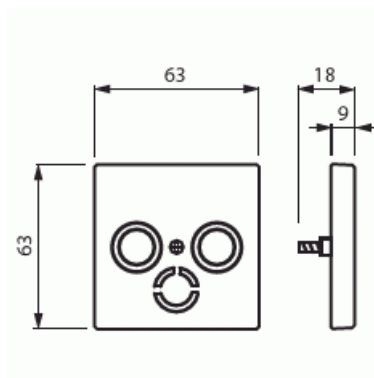

# Keskiölevy

Keskiölevy, Impressivo, antenni TV/R/Sat, alumiini

**Tyyppi:** 1743-83

**Snro:** 7060513

**Tuotetunnus:** 2TKA000464G1

**GTIN:** 6418677329449

Keskiölevy yleisimmille myynnissä oleville antennirasian rungolle. Sat liittimen aukko on suljettu, mutta voidaan avata asennuspaikalla. Sopii 85mm peitelevyihin sekä sovittimen 2519-xx avulla 100mm peitelevyihin. Valmistettu korkealaatuisesta ja kestävästä muovimateriaalista. Pinta on kiiltävä ja helppo pitää puhtaana. Puhdistus tavanomaisilla miedoilla kotitalouden pesuaineilla. Puhdistamiseen ei saa käyttää tolua ja voimakkaiden liuottimien käyttöä on varottava.