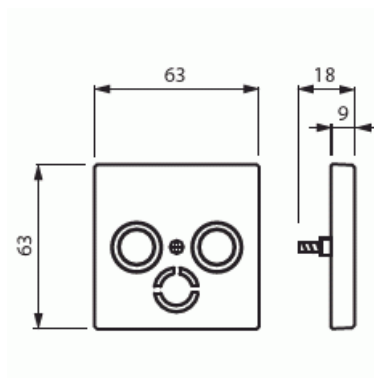

# Keskiölevy

Keskiölevy, Impressivo, antenni TV/R/Sat, alumiini

**Tyyppi:** 1743-83

**Snro:** 7060513

**Tuotekoodi:** 2TKA000464G1

**GTIN:** 6418677329449

Keskiölevy yleisimmille myynnissä oleville antennirasian rungolle. Sat liittimen aukko on suljettu, mutta voidaan avata asennuspaikalla. Sopii 85mm peitelevyihin sekä sovittimen 2519-xx avulla 100mm peitelevyihin. Valmistettu korkealaatuisesta ja kestävästä muovimateriaalista. Pinta on kiiltävä ja helppo pitää puhtaana. Puhdistus tavanomaisilla miedoilla kotitalouden pesuaineilla. Puhdistamiseen ei saa käyttää tolua ja voimakkaiden liuottimien käyttöä on varottava.