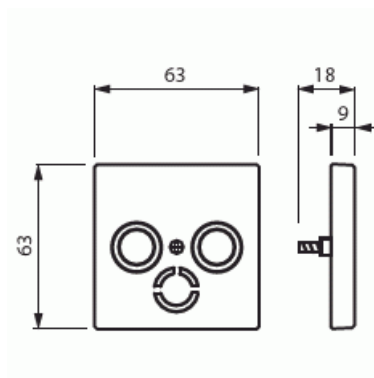

Keskiölevy

Keskiölevy, Impressivo, antenni TV/R/Sat, antrasiitti

Tyyppi: 1743-81

Snro: 7060511

Tuotetunnus: 2TKA000463G1

GTIN: 6418677329432

Keskiölevy yleisimmille myynnissä oleville antennirasian rungolle. Sat liittimen aukko on suljettu, mutta voidaan avata asennuspaikalla. Sopii 85mm peitelevyihin sekä sovittimen 2519-xx avulla 100mm peitelevyihin. Valmistettu korkealaatuisesta ja kestävästä muovimateriaalista. Pinta on kiiltävä ja helppo pitää puhtaana. Puhdistus tavanomaisilla miedoilla kotitalouden pesuaineilla. Puhdistamiseen ei saa käyttää tolua ja voimakkaiden liuottimien käyttöä on varottava.

Tekniset tiedot

Pakkaus

Paketti:	1/10/100/2800
Yksikkö:	kpl

ETIM Data

Kokoonpano:	käyttöelementti
Kiinnitysrenkas:	Ei
Pölysuojakannella:	Ei
Saranoitu kansi:	Ei
Painettava merkintä:	sisältää asennonosoitusalueen

Tuotekortti

Keskiölevy, Impressivo, antenni TV/R/Sat, antrasiitti

Merkinnällä:	Ei
Asennustapa:	uppoasennus
Materiaali:	muovi
Materiaalin laatu:	kestomuovi
Halogeeniton:	Kyllä
Pinnan suojaus:	käsittelemätön
Pintamateriaali:	kiiltävä
Väri:	antrasiitti
RAL-numero (vastaava):	7021
Läpinäkyvä:	Ei
Kiinnitystapa:	ruuvikiinnitys
Vedonpoistin:	Ei
Eristetty ruuviliitos:	Ei
Sopii kotelointiluokalle (IP):	IP20