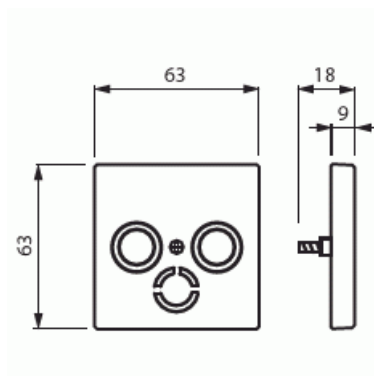

Keskiölevy

Keskiölevy, Impressivo, antenni TV/R/Sat, antrasiitti

Tyyppi: 1743-81

Snro: 7060511

Tuotekoodi: 2TKA000463G1

GTIN: 6418677329432

Keskiölevy yleisimmille myynnissä oleville antennirasian rungolle. Sat liittimen aukko on suljettu, mutta voidaan avata asennuspaikalla. Sopii 85mm peitelevyihin sekä sovittimen 2519-xx avulla 100mm peitelevyihin. Valmistettu korkealaatuisesta ja kestävästä muovimateriaalista. Pinta on kiiltävä ja helppo pitää puhtaana. Puhdistus tavanomaisilla miedoilla kotitalouden pesuaineilla. Puhdistamiseen ei saa käyttää tolua ja voimakkaiden liuottimien käyttöä on varottava.

Tekniset tiedot

Luokitus

Sopii kotelointiluokalle (IP):

IP20

Pakkaus

Paketti:

1/10/100/2800

Yksikkö:

kpl

ETIM Data

Kokoonpano:

käyttöelementti

Tuotekortti

Keskiölevy, Impressivo, antenni TV/R/Sat, antrasiitti

Kiinnitysrengas:	Ei
Pölysuojakannella:	Ei
Saranoitu kansi:	Ei
Painettava merkintä:	sisältää asennonosoitusalueen
Merkinnällä:	Ei
Asennustapa:	uppoasennus
Materiaali:	muovi
Materiaalin laatu:	kestomuovi
Halogeeniton:	Kyllä
Pinnan suojaus:	käsittelemätön
Pintamateriaali:	kiiltävä
Väri:	antrasiitti
RAL-numero (vastaava):	7021
Läpinäkyvä:	Ei
Kiinnitystapa:	ruuvikiinnitys
Vedonpoistin:	Ei
Eristetty ruuviliitos:	Ei