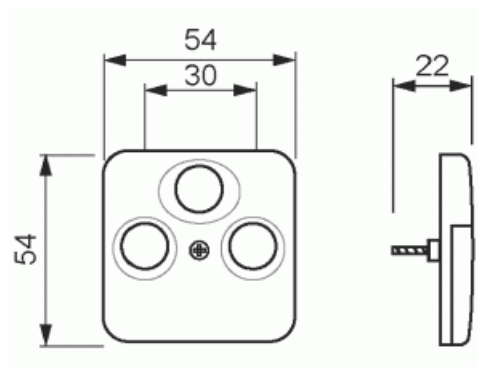

Keskiölevy

Keskiölevy, Jussi, antenni, TV-R-Sat

Tyyppi: 1743-03-214

Snro: 7060571

Tuotetunnus: 2TKA000458G1

GTIN: 6410070605717

Soveltuu satelliittiliittimellä varustettujen antennipistorasioiden keskiölevyksi Jussi 85mm peitelevyihin.

Tekniset tiedot

Pakkaus

Paketti:	1/10/100/3200
Yksikkö:	kpl

ETIM Data

Kokoonpano:	keskiölevy
Kiinnitysrengas:	Ei
Pölysuojakannella:	Ei
Saranoitu kansi:	Ei
Painettava merkintä:	sisältää asennonosoitusalueen
Merkinnällä:	Ei
Asennustapa:	uppoasennus

Tuotekortti

Keskiölevy, Jussi, antenni, TV-R-Sat

Materiaali:	muovi
Materiaalin laatu:	kestomuovi
Halogeeniton:	Kyllä
Pinnan suojaus:	käsittelemätön
Pintamateriaali:	kiiltävä
Väri:	valkoinen
RAL-numero (vastaava):	9010
Läpinäkyvä:	Ei
Kiinnitystapa:	ruuvikiinnitys
Vedonpoistin:	Ei
Eristetty ruuviliitos:	Ei
Sopii kotelointiluokalle (IP):	IP20