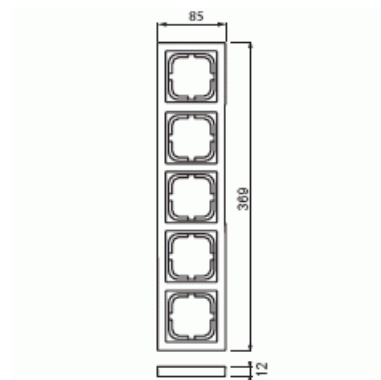

Peitelevy

Peitelevy, Impressivo, 85mm, 5-osainen, valkoinen

Tyyppi: 1725F85-84

Snro: 2166105

Tuotetunnus: 2TKA000434G1

GTIN: 6418677327933

Uppoasennuspeitelevy 1-osaisille keskiölevyllisille kalusteille, kuten esimerkiksi kytkimet. Voidaan asentaa sekä pystyyn että vaakaan. Valmistettu korkealaatuisesta ja kestävästä muovimateriaalista. Pinta on kiiltävä ja helppo pitää puhtaana. Puhdistus tavanomaisilla miedoilla kotitalouden pesuaineilla. Puhdistamiseen ei saa käyttää tolua ja voimakkaiden liuottimien käyttöä on varottava.

Tekniset tiedot

Luokitus

Kotelointiluokka:	IP21
-------------------	------

Pakkaus

Paketti:	1/5/25/700
Yksikkö:	kpl

ETIM Data

Yksikköjen määrä:	1
Asennussuunta:	vaaka ja pysty
Vaakayksiköiden määrä:	1

Tuotekortti

Peitelevy, Impressivo, 85mm, 5-osainen, valkoinen

Pysty-yksiköiden määrä:	1
Asennuskehys:	Ei
Uppoasennus:	Kyllä
Soveltuu lattiarasialle:	Ei
Soveltuu johtokanavalle:	Kyllä
Soveltuu uppoasennukseen:	Ei
Merkintäpaikka:	Ei
Materiaali:	muovi
Materiaalin laatu:	kestomuovi
Halogeeniton:	Kyllä
Antibakteerinen käsittely:	Ei
Pinnan suojaus:	käsittelemätön
Pintamateriaali:	kiiltävä
Väri:	valkoinen
RAL-numero (vastaava):	9016
Läpinäkyvä:	Ei
Saranoitu kansi:	Ei
Kotelointiluokka (IP):	IP21
Kiinnitystapa:	puristus-/ruuvikiinnitys
Leveys:	85 mm
Korkeus:	12 mm
Syvyys:	369 mm
Upotusleveys:	369 mm
Upotuskorkeus:	85 mm
Asennusaukon koko:	74 mm