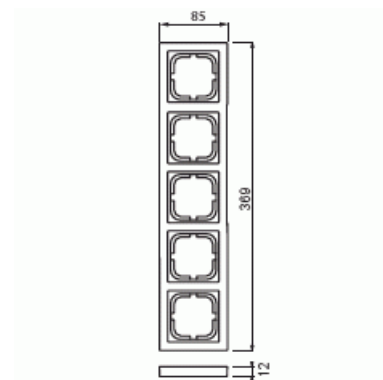

## Peitelevy

Peitelevy, Impressivo, 85mm, 5-osainen, valkoinen

**Tyyppi:** 1725F85-84

**Snro:** 2166105

**Tuotekoodi:** 2TKA000434G1

**GTIN:** 6418677327933

Uppoasennuspeitelevy 1-osaisille keskiölevyllisille kalusteille, kuten esimerkiksi kytkimet. Voidaan asentaa sekä pystyyn että vaakaan. Valmistettu korkealaatuisesta ja kestävästä muovimateriaalista. Pinta on kiiltävä ja helppo pitää puhtaana. Puhdistus tavanomaisilla miedoilla kotitalouden pesuaineilla. Puhdistamiseen ei saa käyttää tolua ja voimakkaiden liuottimien käyttöä on varottava.

# Tuotekortti

Peitelevy, Impressivo, 85mm, 5-osainen, valkoinen

Pysty-yksiköiden määrä:	1
Asennuskehys:	Ei
Uppoasennus:	Kyllä
Soveltuu lattiarasialle:	Ei
Soveltuu johtokanavalle:	Kyllä
Soveltuu uppoasennukseen:	Ei
Merkintäpaikka:	Ei
Materiaali:	muovi
Materiaalin laatu:	kestomuovi
Halogeeniton:	Kyllä
Antibakteerinen käsittely:	Ei
Pinnan suojaus:	käsittelemätön
Pintamateriaali:	kiiltävä
Väri:	valkoinen
RAL-numero (vastaava):	9016
Läpinäkyvä:	Ei
Saranoitu kansi:	Ei
Kotelointiluokka (IP):	IP21
Kiinnitystapa:	puristus-/ruuvikiinnitys
Leveys:	85 mm
Korkeus:	12 mm
Syvyys:	369 mm
Upotusleveys:	369 mm
Upotuskorkeus:	85 mm
Asennusaukon koko:	74 mm