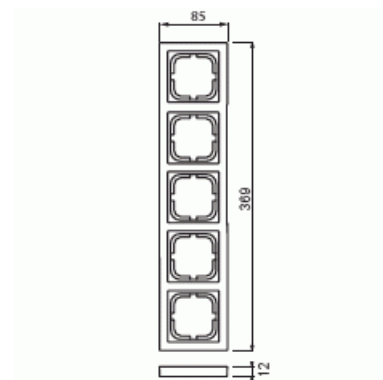

Peitelevy

Peitelevy, Impressivo, 85mm, 5-osainen, alumiini

Tyyppi: 1725F85-83

Snro: 2166140

Tuotekoodi: 2TKA000433G1

GTIN: 6418677327964

Uppoasennuspeitelevy 1-osaisille keskiölevyllisille kalusteille, kuten esimerkiksi kytkimet. Voidaan asentaa sekä pystyyn että vaakaan. Valmistettu korkealaatuisesta ja kestävästä muovimateriaalista. Pinta on kiiltävä ja helppo pitää puhtaana. Puhdistus tavanomaisilla miedoilla kotitalouden pesuaineilla. Puhdistamiseen ei saa käyttää tolua ja voimakkaiden liuottimien käyttöä on varottava.

Tekniset tiedot

Pakkaus

Paketti:	1/5/25/700
Yksikkö:	kpl

ETIM Data

Yksikköjen määrä:	1
Asennussuunta:	vaaka ja pysty
Vaakayksiköiden määrä:	1
Pysty-yksiköiden määrä:	1
Asennuskehys:	Ei
Uppoasennus:	Kyllä

Tuotekortti

Peitelevy, Impressivo, 85mm, 5-osainen, alumiini

Soveltuu lattiarasialle:	Ei
Soveltuu johtokanavalle:	Kyllä
Soveltuu uppoasennukseen:	Ei
Merkintäpaikka:	Ei
Materiaali:	muovi
Materiaalin laatu:	kestomuovi
Halogeeniton:	Kyllä
Antibakteerinen käsittely:	Ei
Pinnan suojaus:	käsittelemätön
Pintamateriaali:	matta
Väri:	alumiini
RAL-numero (vastaava):	9006
Läpinäkyvä:	Ei
Saranoitu kansi:	Ei
Kotelointiluokka (IP):	IP21
Kiinnitystapa:	puristus-/ruuvikiinnitys
Leveys:	85 mm
Korkeus:	12 mm
Syvyys:	369 mm
Upotusleveys:	369 mm
Upotuskorkeus:	85 mm
Asennusaukon koko:	74 mm