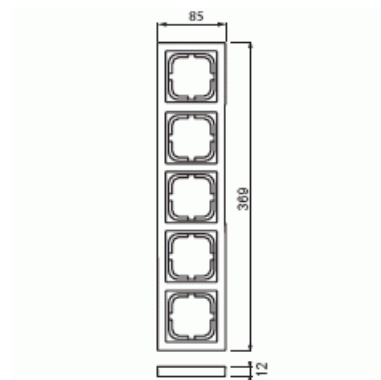

Peitelevy

Peitelevy, Impressivo, 85mm, 5-osainen, alumiini

Tyyppi: 1725F85-83

Snro: 2166140

Tuotetunnus: 2TKA000433G1

GTIN: 6418677327964

Uppoasennuspeitelevy 1-osaisille keskiölevyllisille kalusteille, kuten esimerkiksi kytkimet. Voidaan asentaa sekä pystyyn että vaakaan. Valmistettu korkealaatuisesta ja kestävästä muovimateriaalista. Pinta on kiiltävä ja helppo pitää puhtaana. Puhdistus tavanomaisilla miedoilla kotitalouden pesuaineilla. Puhdistamiseen ei saa käyttää tolua ja voimakkaiden liuottimien käyttöä on varottava.

Tekniset tiedot

Pakkaus

Paketti:	1/5/25/700
Yksikkö:	kpl

ETIM Data

Yksikköjen määrä:	1
Asennussuunta:	vaaka ja pysty
Vaakayksiköiden määrä:	1
Pysty-yksiköiden määrä:	1
Asennuskehys:	Ei
Uppoasennus:	Kyllä

Tuotekortti

Peitelevy, Impressivo, 85mm, 5-osainen, alumiini

Soveltuu lattiarasialle:	Ei
Soveltuu johtokanavalle:	Kyllä
Soveltuu uppoasennukseen:	Ei
Merkintäpaikka:	Ei
Materiaali:	muovi
Materiaalin laatu:	kestomuovi
Halogeeniton:	Kyllä
Antibakteerinen käsittely:	Ei
Pinnan suojaus:	käsittelemätön
Pintamateriaali:	matta
Väri:	alumiini
RAL-numero (vastaava):	9006
Läpinäkyvä:	Ei
Saranoitu kansi:	Ei
Kotelointiluokka (IP):	IP21
Kiinnitystapa:	puristus-/ruuvikiinnitys
Leveys:	85 mm
Korkeus:	12 mm
Syvyys:	369 mm
Upotusleveys:	369 mm
Upotuskorkeus:	85 mm
Asennusaukon koko:	74 mm