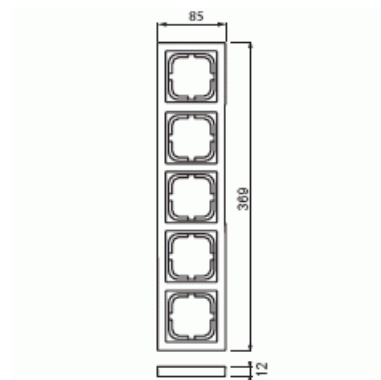

Peitelevy

Peitelevy, Impressivo, 85mm, 5-osainen, antrasiitti

Tyyppi: 1725F85-81

Snro: 2166130

Tuotetunnus: 2TKA000432G1

GTIN: 6418677327957

Uppoasennuspeitelevy 1-osaisille keskiölevyllisille kalusteille, kuten esimerkiksi kytkimet. Voidaan asentaa sekä pystyyn että vaakaan. Valmistettu korkealaatuisesta ja kestävästä muovimateriaalista. Pinta on kiiltävä ja helppo pitää puhtaana. Puhdistus tavanomaisilla miedoilla kotitalouden pesuaineilla. Puhdistamiseen ei saa käyttää tolua ja voimakkaiden liuottimien käyttöä on varottava.

Tekniset tiedot

Pakkaus

Paketti:	1/5/25/700
Yksikkö:	kpl

ETIM Data

Yksikköjen määrä:	1
Asennussuunta:	vaaka ja pysty
Vaakayksiköiden määrä:	1
Pysty-yksiköiden määrä:	1
Asennuskehys:	Ei
Uppoasennus:	Kyllä

Tuotekortti

Peitelevy, Impressivo, 85mm, 5-osainen, antrasiitti

Soveltuu lattiarasialle:	Ei
Soveltuu johtokanavalle:	Kyllä
Soveltuu uppoasennukseen:	Ei
Merkintäpaikka:	Ei
Materiaali:	muovi
Materiaalin laatu:	kestomuovi
Halogeeniton:	Kyllä
Antibakteerinen käsittely:	Ei
Pinnan suojaus:	käsittelemätön
Pintamateriaali:	kiiltävä
Väri:	antrasiitti
RAL-numero (vastaava):	7021
Läpinäkyvä:	Ei
Saranoitu kansi:	Ei
Kotelointiluokka (IP):	IP21
Kiinnitystapa:	puristus-/ruuvikiinnitys
Leveys:	85 mm
Korkeus:	12 mm
Syvyys:	369 mm
Upotusleveys:	369 mm
Upotuskorkeus:	85 mm
Asennusaukon koko:	74 mm