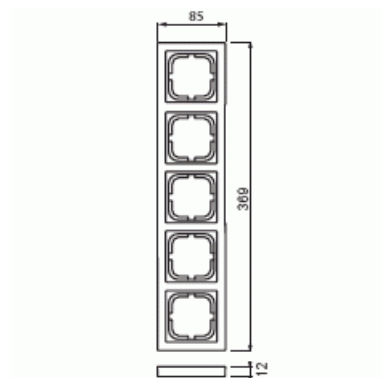

# Peitelevy

Peitelevy, Impressivo, 85mm, 5-osainen, antrasiitti

**Tyyppi:** 1725F85-81

**Snro:** 2166130

**Tuotekoodi:** 2TKA000432G1

**GTIN:** 6418677327957

Uppoasennuspeitelevy 1-osaisille keskiölevyllisille kalusteille, kuten esimerkiksi kytkimet. Voidaan asentaa sekä pystyyn että vaakaan. Valmistettu korkealaatuisesta ja kestävästä muovimateriaalista. Pinta on kiiltävä ja helppo pitää puhtaana. Puhdistus tavanomaisilla miedoilla kotitalouden pesuaineilla. Puhdistamiseen ei saa käyttää tolua ja voimakkaiden liuottimien käyttöä on varottava.

# Tuotekortti

Peitelevy, Impressivo, 85mm, 5-osainen, antrasiitti

Soveltuu lattiarasialle:	Ei
Soveltuu johtokanavalle:	Kyllä
Soveltuu uppoasennukseen:	Ei
Merkintäpaikka:	Ei
Materiaali:	muovi
Materiaalin laatu:	kestomuovi
Halogeeniton:	Kyllä
Antibakteerinen käsittely:	Ei
Pinnan suojaus:	käsittelemätön
Pintamateriaali:	kiiltävä
Väri:	antrasiitti
RAL-numero (vastaava):	7021
Läpinäkyvä:	Ei
Saranoitu kansi:	Ei
Kotelointiluokka (IP):	IP21
Kiinnitystapa:	puristus-/ruuvikiinnitys
Leveys:	85 mm
Korkeus:	12 mm
Syvyys:	369 mm
Upotusleveys:	369 mm
Upotuskorkeus:	85 mm
Asennusaukon koko:	74 mm