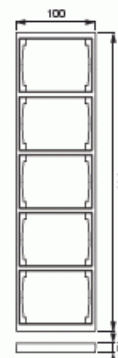

Peitelevy

Peitelevy, Impressivo, 100mm, 5-osainen, valkoinen

Tyyppi: 1725F100-84

Snro: 2166145

Tuotetunnus: 2TKA000430G1

GTIN: 6418677328138

Uppoasennuspeitelevy 2-osaisille keskiölevyllisille kalusteille, kuten esimerkiksi kaksoispistorasia. Myös 1-osaiset kalusteet, kuten esimerkiksi kytkimet, voidaan asentaa sovittimen 2519-xx avulla.

Voidaan asentaa sekä pystyyn että vaakaan. Valmistettu korkealaatuisesta ja kestävästä muovimateriaalista. Pinta on kiiltävä ja helppo pitää puhtaana. Puhdistus tavanomaisilla miedoilla kotitalouden pesuaineilla. Puhdistamiseen ei saa käyttää tolua ja voimakkaiden liuottimien käyttöä on varottava.

Tuotekortti

Peitelevy, Impressivo, 100mm, 5-osainen, valkoinen

Asennussuunta:	vaaka ja pysty
Vaakayksiköiden määrä:	1
Pysty-yksiköiden määrä:	1
Asennuskehys:	Ei
Uppoasennus:	Kyllä
Soveltuu lattiarasialle:	Ei
Soveltuu johtokanavalle:	Ei
Soveltuu uppoasennukseen:	Ei
Merkintäpaikka:	Ei
Materiaali:	muovi
Materiaalin laatu:	kestomuovi
Halogeeniton:	Kyllä
Antibakteerinen käsittely:	Ei
Pinnan suojaus:	käsittelemätön
Pintamateriaali:	kiiltävä
Väri:	valkoinen
RAL-numero (vastaava):	9016
Läpinäkyvä:	Ei
Saranoitu kansi:	Ei
Kotelointiluokka (IP):	IP21
Kiinnitystapa:	puristus-/ruuvikiinnitys
Leveys:	100 mm
Korkeus:	12 mm
Syvyys:	369 mm
Upotusleveys:	369 mm
Upotuskorkeus:	100 mm
Asennusaukon koko:	74 mm