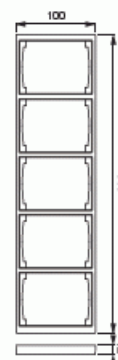

Peitelevy

Peitelevy, Impressivo, 100mm, 5-osainen, valkoinen

Tyyppi: 1725F100-84

Snro: 2166145

Tuotekoodi: 2TKA000430G1

GTIN: 6418677328138

Uppoasennuspeitelevy 2-osaisille keskiölevyllisille kalusteille, kuten esimerkiksi kaksoispistorasia. Myös 1-osaiset kalusteet, kuten esimerkiksi kytkimet, voidaan asentaa sovittimen 2519-xx avulla.

Voidaan asentaa sekä pystyyn että vaakaan. Valmistettu korkealaatuisesta ja kestävästä muovimateriaalista. Pinta on kiiltävä ja helppo pitää puhtaana. Puhdistus tavanomaisilla miedoilla kotitalouden pesuaineilla. Puhdistamiseen ei saa käyttää tolua ja voimakkaiden liuottimien käyttöä on varottava.

Tuotekortti

Peitelevy, Impressivo, 100mm, 5-osainen, valkoinen

Asennussuunta:	vaaka ja pysty
Vaakayksiköiden määrä:	1
Pysty-yksiköiden määrä:	1
Asennuskehys:	Ei
Uppoasennus:	Kyllä
Soveltuu lattiarasialle:	Ei
Soveltuu johtokanavalle:	Ei
Soveltuu uppoasennukseen:	Ei
Merkintäpaikka:	Ei
Materiaali:	muovi
Materiaalin laatu:	kestomuovi
Halogeeniton:	Kyllä
Antibakteerinen käsittely:	Ei
Pinnan suojaus:	käsittelemätön
Pintamateriaali:	kiiltävä
Väri:	valkoinen
RAL-numero (vastaava):	9016
Läpinäkyvä:	Ei
Saranoitu kansi:	Ei
Kotelointiluokka (IP):	IP21
Kiinnitystapa:	puristus-/ruuvikiinnitys
Leveys:	100 mm
Korkeus:	12 mm
Syvyys:	369 mm
Upotusleveys:	369 mm
Upotuskorkeus:	100 mm
Asennusaukon koko:	74 mm