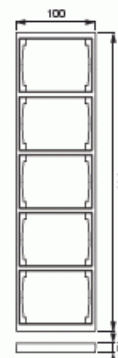

Peitelevy

Peitelevy, Impressivo, 100mm, 5-osainen, alumiini

Tyyppi: 1725F100-83

Snro: 2166170

Tuotetunnus: 2TKA000429G1

GTIN: 6418677328169

Uppoasennuspeitelevy 2-osaisille keskiölevyllisille kalusteille, kuten esimerkiksi kaksoispistorasia. Myös 1-osaiset kalusteet, kuten esimerkiksi kytkimet, voidaan asentaa sovittimen 2519-xx avulla.

Voidaan asentaa sekä pystyyn että vaakaan. Valmistettu korkealaatuisesta ja kestävästä muovimateriaalista. Pinta on kiiltävä ja helppo pitää puhtaana. Puhdistus tavanomaisilla miedoilla kotitalouden pesuaineilla. Puhdistamiseen ei saa käyttää tolua ja voimakkaiden liuottimien käyttöä on varottava.

Tekniset tiedot

Pakkaus

Paketti:	1/5/25/700
Yksikkö:	kpl

ETIM Data

Yksikköjen määrä:	1
Asennussuunta:	vaaka ja pysty
Vaakayksiköiden määrä:	1
Pysty-yksiköiden määrä:	1
Asennuskehys:	Ei

Tuotekortti

Peitelevy, Impressivo, 100mm, 5-osainen, alumiini

Uppoasennus:	Kyllä
Soveltuu lattiarasialle:	Ei
Soveltuu johtokanavalle:	Ei
Soveltuu uppoasennukseen:	Ei
Merkintäpaikka:	Ei
Materiaali:	muovi
Materiaalin laatu:	kestomuovi
Halogeeniton:	Kyllä
Antibakteerinen käsittely:	Ei
Pinnan suojaus:	käsittelemätön
Pintamateriaali:	matta
Väri:	alumiini
RAL-numero (vastaava):	9006
Läpinäkyvä:	Ei
Saranoitu kansi:	Ei
Kotelointiluokka (IP):	IP21
Kiinnitystapa:	puristus-/ruuvikiinnitys
Leveys:	100 mm
Korkeus:	12 mm
Syvyys:	369 mm
Upotusleveys:	369 mm
Upotuskorkeus:	100 mm
Asennusaukon koko:	74 mm