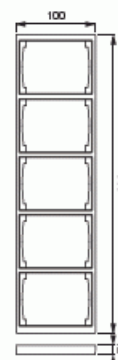

Tekniset tiedot

Pakkaus

Paketti:	1/5/25/700
Yksikkö:	kpl

ETIM Data

Yksikköjen määrä:	1
Asennussuunta:	vaaka ja pysty
Vaakayksiköiden määrä:	1
Pysty-yksiköiden määrä:	1
Asennuskehys:	Ei