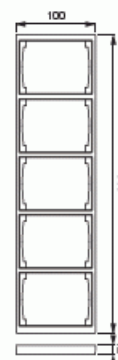

# Peitelevy

Peitelevy, Impressivo, 100mm, 5-osainen, antrasiitti

**Tyyppi:** 1725F100-81

**Snro:** 2166160

**Tuotekoodi:** 2TKA000428G1

**GTIN:** 6418677328152

Uppoasennuspeitelevy 2-osaisille keskiölevyllisille kalusteille, kuten esimerkiksi kaksoispistorasia. Myös 1-osaiset kalusteet, kuten esimerkiksi kytkimet, voidaan asentaa sovittimen 2519-xx avulla. Voidaan asentaa sekä pystyyn että vaakaan. Valmistettu korkealaatuisesta ja kestävästä muovimateriaalista. Pinta on kiiltävä ja helppo pitää puhtaana. Puhdistus tavanomaisilla miedoilla kotitalouden pesuaineilla. Puhdistamiseen ei saa käyttää tolua ja voimakkaiden liuottimien käyttöä on varottava.

### ETIM Data

Yksikköjen määrä:	1
Asennussuunta:	vaaka ja pysty
Vaakayksiköiden määrä:	1
Pysty-yksiköiden määrä:	1
Asennuskehys:	Ei