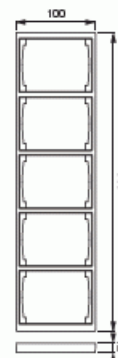

Peitelevy

Peitelevy, Impressivo, 100mm, 5-osainen, antrasiitti

Tyyppi: 1725F100-81

Snro: 2166160

Tuotetunnus: 2TKA000428G1

GTIN: 6418677328152

Uppoasennuspeitelevy 2-osaisille keskiölevyllisille kalusteille, kuten esimerkiksi kaksoispistorasia. Myös 1-osaiset kalusteet, kuten esimerkiksi kytkimet, voidaan asentaa sovittimen 2519-xx avulla. Voidaan asentaa sekä pystyyn että vaakaan. Valmistettu korkealaatuisesta ja kestävästä muovimateriaalista. Pinta on kiiltävä ja helppo pitää puhtaana. Puhdistus tavanomaisilla miedoilla kotitalouden pesuaineilla. Puhdistamiseen ei saa käyttää tolua ja voimakkaiden liuottimien käyttöä on varottava.

Tekniset tiedot

Pakkaus

Paketti:	1/5/25/700
Yksikkö:	kpl

ETIM Data

Yksikköjen määrä:	1
Asennussuunta:	vaaka ja pysty
Vaakayksiköiden määrä:	1
Pysty-yksiköiden määrä:	1
Asennuskehys:	Ei

Tuotekortti

Peitelevy, Impressivo, 100mm, 5-osainen, antrasiitti

Uppoasennus:	Kyllä
Soveltuu lattiarasialle:	Ei
Soveltuu johtokanavalle:	Ei
Soveltuu uppoasennukseen:	Ei
Merkintäpaikka:	Ei
Materiaali:	muovi
Materiaalin laatu:	kestomuovi
Halogeeniton:	Kyllä
Antibakteerinen käsittely:	Ei
Pinnan suojaus:	käsittelemätön
Pintamateriaali:	kiiltävä
Väri:	antrasiitti
RAL-numero (vastaava):	7021
Läpinäkyvä:	Ei
Saranoitu kansi:	Ei
Kotelointiluokka (IP):	IP21
Kiinnitystapa:	puristus-/ruuvikiinnitys
Leveys:	100 mm
Korkeus:	12 mm
Syvyys:	369 mm
Upotusleveys:	369 mm
Upotuskorkeus:	100 mm
Asennusaukon koko:	74 mm