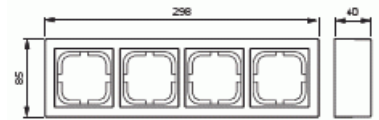

## Pintakehys

Pintakehys 85mm, Impressivo, korkeus 40mm, 4-osainen, valkoinen

**Tyyppi:** 1724S85-84

**Snro:** 2166304

**Tuotetunnus:** 2TKA000417G1

**GTIN:** 6418677331091

Pintakehysten ja pintakojerasian 2456.26 avulla voidaan asentaa Impressivo uppokalusteita pintaan. Asennus on roiskevesitiivis (IP44) pistorasioiden osalta, jos käytetään läppäkannellisia keskiöitä 20ECK-xx tai 302ECK-xx. Käytettäessä ruuvikiinnitteisiä vipurunkoja 2474 tai 2475, saadaan myös kytkimien ja painikkeiden asennukset roiskevesitiiviiksi. Muiden kalusteiden osalta vesitiiveys määräytyy käytetyn uppokalusteen tiiveyden mukaan. Valmistettu korkealaatuisesta ja kestävästä muovimateriaalista. Pinta on kiiltävä ja helppo pitää puhtaana. Puhdistus tavanomaisilla miedoilla kotitalouden pesuaineilla. Puhdistamiseen ei saa käyttää tolua ja voimakkaiden liuottimien käyttöä on varottava.

## ETIM Data

Kokoonpano:	pinta-asennettava kehys
Sopii kytkettäväksi modulaarisiin laitteisiin:	Ei
Yksikköjen määrä:	4
Asennussuunta:	vaaka ja pysty
Muoto:	suorakulmainen
Materiaali:	muovi
Materiaalin laatu:	kestomuovi
Halogeeniton:	Kyllä
Pinnan suojaus:	käsittelemätön
Pintamateriaali:	kiiltävä
Väri:	valkoinen
RAL-numero (vastaava):	9016
Läpinäkyvä:	Ei
Sisältää peitelevyn:	Ei
Liitettävissä kanavaan:	Ei
Kaapelin läpivienti:	Ei
Paikka holkkitiivisteelle:	Ei
Iskunkestävyys:	Ei
Kotelointiluokka (IP):	IP21
Leveys:	40 mm
Korkeus:	85 mm
Syvyys:	298 mm
Laitteen leveys:	40
Laitteen korkeus:	85
Laitteen syvyys:	298