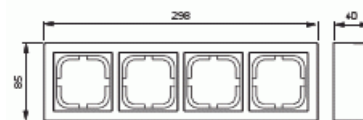

Pintakehys

Pintakehys 85mm, Impressivo, korkeus 40mm, 4-osainen, valkoinen

Tyyppi: 1724S85-84

Snro: 2166304

Tuotekoodi: 2TKA000417G1

GTIN: 6418677331091

Pintakehysten ja pintakojerasian 2456.26 avulla voidaan asentaa Impressivo uppokalusteita pintaan. Asennus on roiskevesitiivis (IP44) pistorasioiden osalta, jos käytetään läppäkannellisia keskiöitä 20ECK-xx tai 302ECK-xx. Käytettäessä ruuvikiinnitteisiä vipurunkoja 2474 tai 2475, saadaan myös kytkimien ja painikkeiden asennukset roiskevesitiiviiksi. Muiden kalusteiden osalta vesitiiveys määräytyy käytetyn uppokalusteen tiiveyden mukaan. Valmistettu korkealaatuisesta ja kestävästä muovimateriaalista. Pinta on kiiltävä ja helppo pitää puhtaana. Puhdistus tavanomaisilla miedoilla kotitalouden pesuaineilla. Puhdistamiseen ei saa käyttää tolua ja voimakkaiden liuottimien käyttöä on varottava.

Tekniset tiedot

Luokitus

Kotelointiluokka: IP21/IP44

Pakkaus

Paketti: 1/25

Yksikkö: kpl

Tuotekortti

Pintakehys 85mm, Impressivo, korkeus 40mm, 4-osainen, valkoinen

ETIM Data

Kokoonpano:	pinta-asennettava kehys
Sopii kytkettäväksi modulaarisiin laitteisiin:	Ei
Yksikköjen määrä:	4
Asennussuunta:	vaaka ja pysty
Muoto:	suorakulmainen
Materiaali:	muovi
Materiaalin laatu:	kestomuovi
Halogeeniton:	Kyllä
Pinnan suojaus:	käsittelemätön
Pintamateriaali:	kiiltävä
Väri:	valkoinen
RAL-numero (vastaava):	9016
Läpinäkyvä:	Ei
Sisältää peitelevyn:	Ei
Liitettävissä kanavaan:	Ei
Kaapelin läpivienti:	Ei
Paikka holkkitiivisteelle:	Ei
Iskunkestävyys:	Ei
Kotelointiluokka (IP):	IP21
Leveys:	40 mm
Korkeus:	85 mm
Syvyys:	298 mm