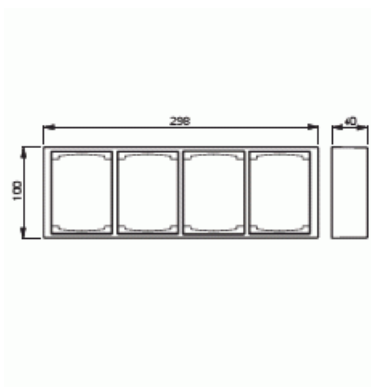

Pintakehys

Pintakehys 100mm, Impressivo, korkeus 40mm, 4-osainen, valkoinen

Tyyppi: 1724S100-84

Snro: 2166344

Tuotekoodi: 2TKA000413G1

GTIN: 6418677331251

Pintakehysten ja pintakojerasian 2456.26 avulla voidaan asentaa Impressivo uppokalusteita pintaan. Asennus on roiskevesitiivis (IP44) pistorasioiden osalta, jos käytetään läppäkannellisia keskiöitä 20ECK-xx tai 302ECK-xx. Käytettäessä ruuvikiinnitteisiä vipurunkoja 2474 tai 2475, saadaan myös kytkimien ja painikkeiden asennukset roiskevesitiiviiksi. Muiden kalusteiden osalta vesitiiveys määräytyy käytetyn uppokalusteen tiiveyden mukaan. Valmistettu korkealaatuisesta ja kestävästä muovimateriaalista. Pinta on kiiltävä ja helppo pitää puhtaana. Puhdistus tavanomaisilla miedoilla kotitalouden pesuaineilla. Puhdistamiseen ei saa käyttää tolua ja voimakkaiden liuottimien käyttöä on varottava.

Tekniset tiedot

Luokitus

Kotelointiluokka: IP21/IP44

Pakkaus

Paketti: 1/20

Yksikkö: kpl

ETIM Data

Kokoonpano:	pinta-asennettava kehys
Sopii kytkettäväksi modulaarisiin laitteisiin:	Ei
Yksikköjen määrä:	4
Asennussuunta:	vaaka ja pysty
Muoto:	suorakulmainen
Materiaali:	muovi
Materiaalin laatu:	kestomuovi
Halogeeniton:	Kyllä
Pinnan suojaus:	käsittelemätön
Pintamateriaali:	kiiltävä
Väri:	valkoinen
RAL-numero (vastaava):	9016
Läpinäkyvä:	Ei
Sisältää peitelevyn:	Ei
Liitettävissä kanavaan:	Ei
Kaapelin läpivienti:	Ei
Paikka holkkitiivisteelle:	Ei
Iskunkestävyys:	Ei
Kotelointiluokka (IP):	IP21
Leveys:	40 mm
Korkeus:	100 mm
Syvyys:	298 mm