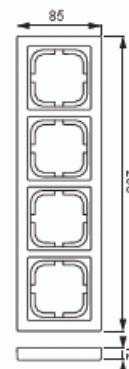

## Peitelevy

Peitelevy, Impressivo, 85mm, 4-osainen, valkoinen

**Tyyppi:** 1724F85-84

**Snro:** 2166104

**Tuotekoodi:** 2TKA000409G1

**GTIN:** 6418677327896

Uppoasennuspeitelevy 1-osaisille keskiölevyllisille kalusteille, kuten esimerkiksi kytkimet. Voidaan asentaa sekä pystyyn että vaakaan. Valmistettu korkealaatuisesta ja kestävästä muovimateriaalista. Pinta on kiiltävä ja helppo pitää puhtaana. Puhdistus tavanomaisilla miedoilla kotitalouden pesuaineilla. Puhdistamiseen ei saa käyttää tolua ja voimakkaiden liuottimien käyttöä on varottava.

### ETIM Data

Yksikköjen määrä:	1
Asennussuunta:	vaaka ja pysty
Vaakayksiköiden määrä:	1

# Tuotekortti

Peitelevy, Impressivo, 85mm, 4-osainen, valkoinen

Pysty-yksiköiden määrä:	1
Asennuskehys:	Ei
Uppoasennus:	Kyllä
Soveltuu lattiarasialle:	Ei
Soveltuu johtokanavalle:	Kyllä
Soveltuu uppoasennukseen:	Ei
Merkintäpaikka:	Ei
Materiaali:	muovi
Materiaalin laatu:	kestomuovi
Halogeeniton:	Kyllä
Antibakteerinen käsittely:	Ei
Pinnan suojaus:	käsittelemätön
Pintamateriaali:	kiiltävä
Väri:	valkoinen
RAL-numero (vastaava):	9016
Läpinäkyvä:	Ei
Saranoitu kansi:	Ei
Kotelointiluokka (IP):	IP21
Kiinnitystapa:	puristus-/ruuvikiinnitys
Leveys:	85 mm
Korkeus:	12 mm
Syvyys:	298 mm
Upotusleveys:	298 mm
Upotuskorkeus:	85 mm
Asennusaukon koko:	74 mm