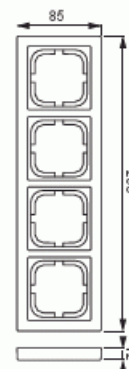

Peitelevy

Peitelevy, Impressivo, 85mm, 4-osainen, valkoinen

Tyyppi: 1724F85-84

Snro: 2166104

Tuotetunnus: 2TKA000409G1

GTIN: 6418677327896

Uppoasennuspeitelevy 1-osaisille keskiölevyllisille kalusteille, kuten esimerkiksi kytkimet. Voidaan asentaa sekä pystyyn että vaakaan. Valmistettu korkealaatuisesta ja kestävästä muovimateriaalista. Pinta on kiiltävä ja helppo pitää puhtaana. Puhdistus tavanomaisilla miedoilla kotitalouden pesuaineilla. Puhdistamiseen ei saa käyttää tolua ja voimakkaiden liuottimien käyttöä on varottava.

Tekniset tiedot

Luokitus

Kotelointiluokka:	IP21
-------------------	------

Pakkaus

Paketti:	1/5/25/700
Yksikkö:	kpl

ETIM Data

Yksikköjen määrä:	1
Asennussuunta:	vaaka ja pysty
Vaakayksiköiden määrä:	1

Tuotekortti

Peitelevy, Impressivo, 85mm, 4-osainen, valkoinen

Pysty-yksiköiden määrä:	1
Asennuskehys:	Ei
Uppoasennus:	Kyllä
Soveltuu lattiarasialle:	Ei
Soveltuu johtokanavalle:	Kyllä
Soveltuu uppoasennukseen:	Ei
Merkintäpaikka:	Ei
Materiaali:	muovi
Materiaalin laatu:	kestomuovi
Halogeeniton:	Kyllä
Antibakteerinen käsittely:	Ei
Pinnan suojaus:	käsittelemätön
Pintamateriaali:	kiiltävä
Väri:	valkoinen
RAL-numero (vastaava):	9016
Läpinäkyvä:	Ei
Saranoitu kansi:	Ei
Kotelointiluokka (IP):	IP21
Kiinnitystapa:	puristus-/ruuvikiinnitys
Leveys:	85 mm
Korkeus:	12 mm
Syvyys:	298 mm
Upotusleveys:	298 mm
Upotuskorkeus:	85 mm
Asennusaukon koko:	74 mm