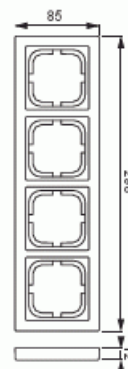

Peitelevy

Peitelevy, Impressivo, 85mm, 4-osainen, alumiini

Tyyppi: 1724F85-83

Snro: 2166139

Tuotetunnus: 2TKA000408G1

GTIN: 6418677327926

Uppoasennuspeitelevy 1-osaisille keskiölevyllisille kalusteille, kuten esimerkiksi kytkimet. Voidaan asentaa sekä pystyyn että vaakaan. Valmistettu korkealaatuisesta ja kestävästä muovimateriaalista. Pinta on kiiltävä ja helppo pitää puhtaana. Puhdistus tavanomaisilla miedoilla kotitalouden pesuaineilla. Puhdistamiseen ei saa käyttää tolua ja voimakkaiden liuottimien käyttöä on varottava.

Tekniset tiedot

Pakkaus

Paketti:	1/5/25/700
Yksikkö:	kpl

ETIM Data

Yksikköjen määrä:	1
Asennussuunta:	vaaka ja pysty
Vaakayksiköiden määrä:	1
Pysty-yksiköiden määrä:	1
Asennuskehys:	Ei
Uppoasennus:	Kyllä

Tuotekortti

Peitelevy, Impressivo, 85mm, 4-osainen, alumiini

Soveltuu lattiarasialle:	Ei
Soveltuu johtokanavalle:	Kyllä
Soveltuu uppoasennukseen:	Ei
Merkintäpaikka:	Ei
Materiaali:	muovi
Materiaalin laatu:	kestomuovi
Halogeeniton:	Kyllä
Antibakteerinen käsittely:	Ei
Pinnan suojaus:	käsittelemätön
Pintamateriaali:	matta
Väri:	alumiini
RAL-numero (vastaava):	9006
Läpinäkyvä:	Ei
Saranoitu kansi:	Ei
Kotelointiluokka (IP):	IP21
Kiinnitystapa:	puristus-/ruuvikiinnitys
Leveys:	85 mm
Korkeus:	12 mm
Syvyys:	298 mm
Upotusleveys:	298 mm
Upotuskorkeus:	85 mm
Asennusaukon koko:	74 mm