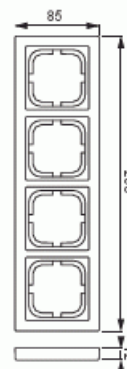

Peitelevy

Peitelevy, Impressivo, 85mm, 4-osainen, alumiini

Tyyppi: 1724F85-83

Snro: 2166139

Tuotekoodi: 2TKA000408G1

GTIN: 6418677327926

Uppoasennuspeitelevy 1-osaisille keskiölevyllisille kalusteille, kuten esimerkiksi kytkimet. Voidaan asentaa sekä pystyyn että vaakaan. Valmistettu korkealaatuisesta ja kestävästä muovimateriaalista. Pinta on kiiltävä ja helppo pitää puhtaana. Puhdistus tavanomaisilla miedoilla kotitalouden pesuaineilla. Puhdistamiseen ei saa käyttää tolua ja voimakkaiden liuottimien käyttöä on varottava.

Tekniset tiedot

Pakkaus

Paketti:	1/5/25/700
Yksikkö:	kpl

ETIM Data

Yksikköjen määrä:	1
Asennussuunta:	vaaka ja pysty
Vaakayksiköiden määrä:	1
Pysty-yksiköiden määrä:	1
Asennuskehys:	Ei
Uppoasennus:	Kyllä

Tuotekortti

Peitelevy, Impressivo, 85mm, 4-osainen, alumiini

Soveltuu lattiarasialle:	Ei
Soveltuu johtokanavalle:	Kyllä
Soveltuu uppoasennukseen:	Ei
Merkintäpaikka:	Ei
Materiaali:	muovi
Materiaalin laatu:	kestomuovi
Halogeeniton:	Kyllä
Antibakteerinen käsittely:	Ei
Pinnan suojaus:	käsittelemätön
Pintamateriaali:	matta
Väri:	alumiini
RAL-numero (vastaava):	9006
Läpinäkyvä:	Ei
Saranoitu kansi:	Ei
Kotelointiluokka (IP):	IP21
Kiinnitystapa:	puristus-/ruuvikiinnitys
Leveys:	85 mm
Korkeus:	12 mm
Syvyys:	298 mm
Upotusleveys:	298 mm
Upotuskorkeus:	85 mm
Asennusaukon koko:	74 mm