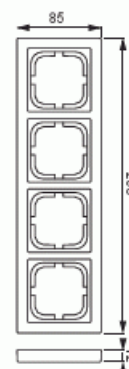

Peitelevy

Peitelevy, Impressivo, 85mm, 4-osainen, antrasiitti

Tyyppi: 1724F85-81

Snro: 2166129

Tuotetunnus: 2TKA000407G1

GTIN: 6418677327919

Uppoasennuspeitelevy 1-osaisille keskiölevyllisille kalusteille, kuten esimerkiksi kytkimet. Voidaan asentaa sekä pystyyn että vaakaan. Valmistettu korkealaatuisesta ja kestävästä muovimateriaalista. Pinta on kiiltävä ja helppo pitää puhtaana. Puhdistus tavanomaisilla miedoilla kotitalouden pesuaineilla. Puhdistamiseen ei saa käyttää tolua ja voimakkaiden liuottimien käyttöä on varottava.

Tekniset tiedot

Pakkaus

Paketti:	1/5/25/700
Yksikkö:	kpl

ETIM Data

Yksikköjen määrä:	1
Asennussuunta:	vaaka ja pysty
Vaakayksiköiden määrä:	1
Pysty-yksiköiden määrä:	1
Asennuskehys:	Ei
Uppoasennus:	Kyllä

Tuotekortti

Peitelevy, Impressivo, 85mm, 4-osainen, antrasiitti

Soveltuu lattiarasialle:	Ei
Soveltuu johtokanavalle:	Kyllä
Soveltuu uppoasennukseen:	Ei
Merkintäpaikka:	Ei
Materiaali:	muovi
Materiaalin laatu:	kestomuovi
Halogeeniton:	Kyllä
Antibakteerinen käsittely:	Ei
Pinnan suojaus:	käsittelemätön
Pintamateriaali:	kiiltävä
Väri:	antrasiitti
RAL-numero (vastaava):	7021
Läpinäkyvä:	Ei
Saranoitu kansi:	Ei
Kotelointiluokka (IP):	IP21
Kiinnitystapa:	puristus-/ruuvikiinnitys
Leveys:	85 mm
Korkeus:	12 mm
Syvyys:	298 mm
Upotusleveys:	298 mm
Upotuskorkeus:	85 mm
Asennusaukon koko:	74 mm