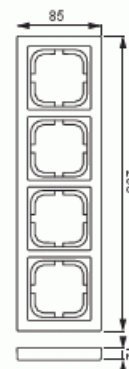

# Peitelevy

Peitelevy, Impressivo, 85mm, 4-osainen, antrasiitti

**Tyyppi:** 1724F85-81

**Snro:** 2166129

**Tuotekoodi:** 2TKA000407G1

**GTIN:** 6418677327919

Uppoasennuspeitelevy 1-osaisille keskiölevyllisille kalusteille, kuten esimerkiksi kytkimet. Voidaan asentaa sekä pystyyn että vaakaan. Valmistettu korkealaatuisesta ja kestävästä muovimateriaalista. Pinta on kiiltävä ja helppo pitää puhtaana. Puhdistus tavanomaisilla miedoilla kotitalouden pesuaineilla. Puhdistamiseen ei saa käyttää tolua ja voimakkaiden liuottimien käyttöä on varottava.

### Pakkaus

Paketti:	1/5/25/700
Yksikkö:	kpl

### ETIM Data

Yksikköjen määrä:	1
Asennussuunta:	vaaka ja pysty
Vaakayksiköiden määrä:	1
Pysty-yksiköiden määrä:	1
Asennuskehys:	Ei
Uppoasennus:	Kyllä

# Tuotekortti

Peitelevy, Impressivo, 85mm, 4-osainen, antrasiitti

Soveltuu lattiarasialle:	Ei
Soveltuu johtokanavalle:	Kyllä
Soveltuu uppoasennukseen:	Ei
Merkintäpaikka:	Ei
Materiaali:	muovi
Materiaalin laatu:	kestomuovi
Halogeeniton:	Kyllä
Antibakteerinen käsittely:	Ei
Pinnan suojaus:	käsittelemätön
Pintamateriaali:	kiiltävä
Väri:	antrasiitti
RAL-numero (vastaava):	7021
Läpinäkyvä:	Ei
Saranoitu kansi:	Ei
Kotelointiluokka (IP):	IP21
Kiinnitystapa:	puristus-/ruuvikiinnitys
Leveys:	85 mm
Korkeus:	12 mm
Syvyys:	298 mm
Upotusleveys:	298 mm
Upotuskorkeus:	85 mm
Asennusaukon koko:	74 mm