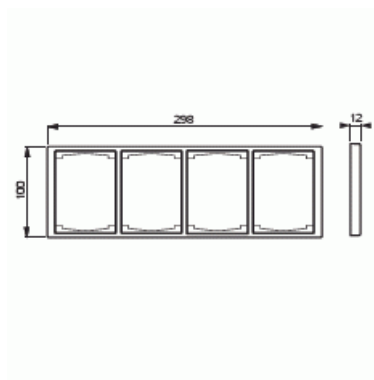

Peitelevy

Peitelevy, Impressivo, 100mm, 4-osainen, valkoinen

Tyyppi: 1724F100-84

Snro: 2166144

Tuotetunnus: 2TKA000405G1

GTIN: 6418677328091

Uppoasennuspeitelevy 2-osaisille keskiölevyllisille kalusteille, kuten esimerkiksi kaksoispistorasia. Myös 1-osaiset kalusteet, kuten esimerkiksi kytkimet, voidaan asentaa sovittimen 2519-xx avulla.

Voidaan asentaa sekä pystyyn että vaakaan. Valmistettu korkealaatuisesta ja kestävästä muovimateriaalista. Pinta on kiiltävä ja helppo pitää puhtaana. Puhdistus tavanomaisilla miedoilla kotitalouden pesuaineilla. Puhdistamiseen ei saa käyttää tolua ja voimakkaiden liuottimien käyttöä on varottava.

Tekniset tiedot

Luokitus

Kotelointiluokka: IP21

Pakkaus

Paketti: 1/5/25/700

Yksikkö: kpl

ETIM Data

Yksikköjen määrä: 1