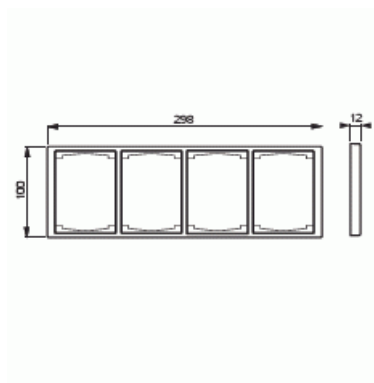

Peitelevy

Peitelevy, Impressivo, 100mm, 4-osainen, valkoinen

Tyyppi: 1724F100-84

Snro: 2166144

Tuotekoodi: 2TKA000405G1

GTIN: 6418677328091

Uppoasennuspeitelevy 2-osaisille keskiölevyllisille kalusteille, kuten esimerkiksi kaksoispistorasia. Myös 1-osaiset kalusteet, kuten esimerkiksi kytkimet, voidaan asentaa sovittimen 2519-xx avulla.

Voidaan asentaa sekä pystyyn että vaakaan. Valmistettu korkealaatuisesta ja kestävästä muovimateriaalista. Pinta on kiiltävä ja helppo pitää puhtaana. Puhdistus tavanomaisilla miedoilla kotitalouden pesuaineilla. Puhdistamiseen ei saa käyttää tolua ja voimakkaiden liuottimien käyttöä on varottava.

Tekniset tiedot

Luokitus

Kotelointiluokka: IP21

Pakkaus

Paketti: 1/5/25/700

Yksikkö: kpl

ETIM Data

Yksikköjen määrä: 1