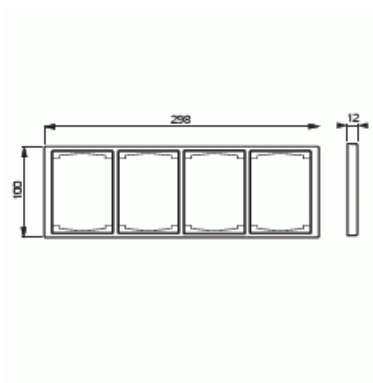

Peitelevy

Peitelevy, Impressivo, 100mm, 4-osainen, alumiini

Tyyppi: 1724F100-83

Snro: 2166169

Tuotekoodi: 2TKA000404G1

GTIN: 6418677328121

Uppoasennuspeitelevy 2-osaisille keskiölevyllisille kalusteille, kuten esimerkiksi kaksoispistorasia. Myös 1-osaiset kalusteet, kuten esimerkiksi kytkimet, voidaan asentaa sovittimen 2519-xx avulla.

Tekniset tiedot

Pakkaus

Paketti:	1/5/25/700
Yksikkö:	kpl

ETIM Data

Yksikköjen määrä:	1
Asennussuunta:	vaaka ja pysty
Vaakayksiköiden määrä:	1
Pysty-yksiköiden määrä:	1
Asennuskehys:	Ei

Tuotekortti

Peitelevy, Impressivo, 100mm, 4-osainen, alumiini

Uppoasennus:	Kyllä
Soveltuu lattiarasialle:	Ei
Soveltuu johtokanavalle:	Ei
Soveltuu uppoasennukseen:	Ei
Merkintäpaikka:	Ei
Materiaali:	muovi
Materiaalin laatu:	kestomuovi
Halogeeniton:	Kyllä
Antibakteerinen käsittely:	Ei
Pinnan suojaus:	käsittelemätön
Pintamateriaali:	matta
Väri:	alumiini
RAL-numero (vastaava):	9006
Läpinäkyvä:	Ei
Saranoitu kansi:	Ei
Kotelointiluokka (IP):	IP21
Kiinnitystapa:	puristus-/ruuvikiinnitys
Leveys:	100 mm
Korkeus:	12 mm
Syvyys:	298 mm
Upotusleveys:	298 mm
Upotuskorkeus:	100 mm
Asennusaukon koko:	74 mm