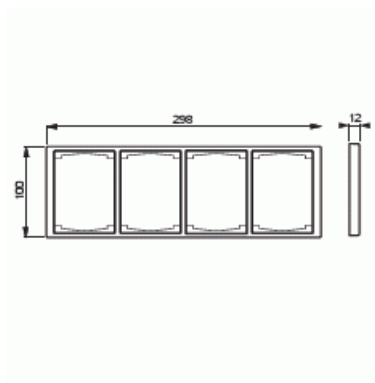

Peitelevy

Peitelevy, Impressivo, 100mm, 4-osainen, alumiini

Tyyppi: 1724F100-83

Snro: 2166169

Tuotetunnus: 2TKA000404G1

GTIN: 6418677328121

Uppoasennuspeitelevy 2-osaisille keskiölevyllisille kalusteille, kuten esimerkiksi kaksoispistorasia. Myös 1-osaiset kalusteet, kuten esimerkiksi kytkimet, voidaan asentaa sovittimen 2519-xx avulla.

Voidaan asentaa sekä pystyyn että vaakaan. Valmistettu korkealaatuisesta ja kestävästä muovimateriaalista. Pinta on kiiltävä ja helppo pitää puhtaana. Puhdistus tavanomaisilla miedoilla kotitalouden pesuaineilla. Puhdistamiseen ei saa käyttää tolua ja voimakkaiden liuottimien käyttöä on varottava.

Tekniset tiedot

Pakkaus

Paketti:	1/5/25/700
Yksikkö:	kpl

ETIM Data

Yksikköjen määrä:	1
Asennussuunta:	vaaka ja pysty
Vaakayksiköiden määrä:	1
Pysty-yksiköiden määrä:	1
Asennuskehys:	Ei