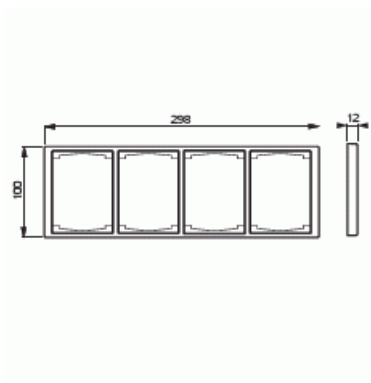

Peitelevy

Peitelevy, Impressivo, 100mm, 4-osainen, antrasiitti

Tyyppi: 1724F100-81

Snro: 2166159

Tuotetunnus: 2TKA000403G1

GTIN: 6418677328114

Uppoasennuspeitelevy 2-osaisille keskiölevyllisille kalusteille, kuten esimerkiksi kaksoispistorasia. Myös 1-osaiset kalusteet, kuten esimerkiksi kytkimet, voidaan asentaa sovittimen 2519-xx avulla.

Tekniset tiedot

Pakkaus

Paketti:	1/5/25/700
Yksikkö:	kpl

ETIM Data

Yksikköjen määrä:	1
Asennussuunta:	vaaka ja pysty
Vaakayksiköiden määrä:	1
Pysty-yksiköiden määrä:	1
Asennuskehys:	Ei

Tuotekortti

Peitelevy, Impressivo, 100mm, 4-osainen, antrasiitti

Uppoasennus:	Kyllä
Soveltuu lattiarasialle:	Ei
Soveltuu johtokanavalle:	Ei
Soveltuu uppoasennukseen:	Ei
Merkintäpaikka:	Ei
Materiaali:	muovi
Materiaalin laatu:	kestomuovi
Halogeeniton:	Kyllä
Antibakteerinen käsittely:	Ei
Pinnan suojaus:	käsittelemätön
Pintamateriaali:	kiiltävä
Väri:	antrasiitti
RAL-numero (vastaava):	7021
Läpinäkyvä:	Ei
Saranoitu kansi:	Ei
Kotelointiluokka (IP):	IP21
Kiinnitystapa:	puristus-/ruuvikiinnitys
Leveys:	100 mm
Korkeus:	12 mm
Syvyys:	298 mm
Upotusleveys:	298 mm
Upotuskorkeus:	100 mm
Asennusaukon koko:	74 mm