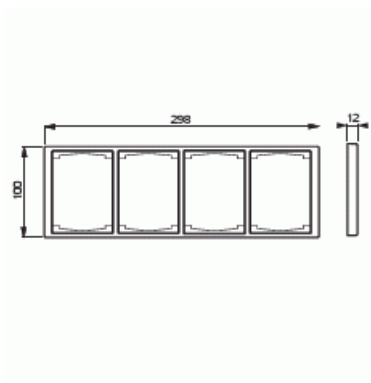

Peitelevy

Peitelevy, Impressivo, 100mm, 4-osainen, antrasiitti

Tyyppi: 1724F100-81

Snro: 2166159

Tuotekoodi: 2TKA000403G1

GTIN: 6418677328114

Uppoasennuspeitelevy 2-osaisille keskiölevyllisille kalusteille, kuten esimerkiksi kaksoispistorasia. Myös 1-osaiset kalusteet, kuten esimerkiksi kytkimet, voidaan asentaa sovittimen 2519-xx avulla.

Tekniset tiedot

Pakkaus

Paketti:	1/5/25/700
Yksikkö:	kpl

ETIM Data

Yksikköjen määrä:	1
Asennussuunta:	vaaka ja pysty
Vaakayksiköiden määrä:	1
Pysty-yksiköiden määrä:	1
Asennuskehys:	Ei

Tuotekortti

Peitelevy, Impressivo, 100mm, 4-osainen, antrasiitti

Uppoasennus:	Kyllä
Soveltuu lattiarasialle:	Ei
Soveltuu johtokanavalle:	Ei
Soveltuu uppoasennukseen:	Ei
Merkintäpaikka:	Ei
Materiaali:	muovi
Materiaalin laatu:	kestomuovi
Halogeeniton:	Kyllä
Antibakteerinen käsittely:	Ei
Pinnan suojaus:	käsittelemätön
Pintamateriaali:	kiiltävä
Väri:	antrasiitti
RAL-numero (vastaava):	7021
Läpinäkyvä:	Ei
Saranoitu kansi:	Ei
Kotelointiluokka (IP):	IP21
Kiinnitystapa:	puristus-/ruuvikiinnitys
Leveys:	100 mm
Korkeus:	12 mm
Syvyys:	298 mm
Upotusleveys:	298 mm
Upotuskorkeus:	100 mm
Asennusaukon koko:	74 mm