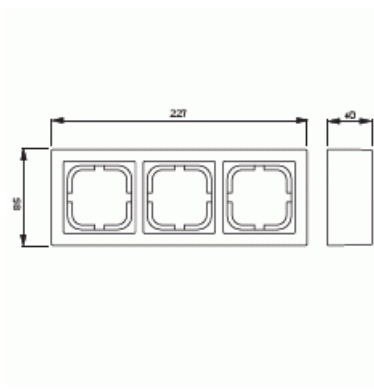

Pintakehys

Pintakehys 85mm, Impressivo, korkeus 40mm, 3-osainen, valkoinen

Tyyppi: 1723S85-84

Snro: 2166303

Tuotetunnus: 2TKA000385G1

GTIN: 6418677331053

Pintakehysten ja pintakojerasian 2456.26 avulla voidaan asentaa Impressivo uppokalusteita pintaan. Asennus on roiskevesitiivis (IP44) pistorasioiden osalta, jos käytetään läppäkannellisia keskiöitä 20ECK-xx tai 302ECK-xx. Käytettäessä ruuvikiinnitteisiä vipurunkoja 2474 tai 2475, saadaan myös kytkimien ja painikkeiden asennukset roiskevesitiiviiksi. Muiden kalusteiden osalta vesitiiveys määräytyy käytetyn uppokalusteen tiiveyden mukaan. Valmistettu korkealaatuisesta ja kestävästä muovimateriaalista. Pinta on kiiltävä ja helppo pitää puhtaana. Puhdistus tavanomaisilla miedoilla kotitalouden pesuaineilla. Puhdistamiseen ei saa käyttää tolua ja voimakkaiden liuottimien käyttöä on varottava.

Tekniset tiedot

Luokitus

Kotelointiluokka: IP21/IP44

Pakkaus

Paketti: 1/25

Yksikkö: kpl

ETIM Data

Kokoonpano:	pinta-asennettava kehys
Sopii kytkettäväksi modulaarisiin laitteisiin:	Ei
Yksikköjen määrä:	3
Asennussuunta:	vaaka ja pysty
Muoto:	suorakulmainen
Materiaali:	muovi
Materiaalin laatu:	kestomuovi
Halogeeniton:	Kyllä
Pinnan suojaus:	käsittelemätön
Pintamateriaali:	kiiltävä
Väri:	valkoinen
RAL-numero (vastaava):	9016
Läpinäkyvä:	Ei
Sisältää peitelevyn:	Ei
Liitettävissä kanavaan:	Ei
Kaapelin läpivienti:	Ei
Paikka holkkitiivisteelle:	Ei
Iskunkestävyys:	Ei
Kotelointiluokka (IP):	IP21
Leveys:	40 mm
Korkeus:	85 mm
Syvyys:	227 mm
Laitteen leveys:	40
Laitteen korkeus:	85
Laitteen syvyys:	227