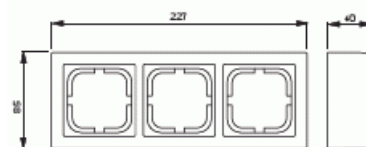

## Pintakehys

Pintakehys 85mm, Impressivo, korkeus 40mm, 3-osainen, antrasiitti

**Tyyppi:** 1723S85-81

**Snro:** 2166328

**Tuotekoodi:** 2TKA000383G1

**GTIN:** 6418677331077

Pintakehyksen ja pintakojerasian 2456.26 avulla voidaan asentaa Impressivo uppokalusteita pintaan. Asennus on roiskevesitiivis (IP44) pistorasioiden osalta, jos käytetään läppäkannellisia keskiöitä 20ECK-xx tai 302ECK-xx. Käytettäessä ruuvikiinnitteisiä vipurunkoja 2474 tai 2475, saadaan myös kytkimien ja painikkeiden asennukset roiskevesitiiviiksi. Muiden kalusteiden osalta vesitiiveys määräytyy käytetyn uppokalusteen tiiveyden mukaan. Valmistettu korkealaatuisesta ja kestävästä muovimateriaalista. Pinta on kiiltävä ja helppo pitää puhtaana. Puhdistus tavanomaisilla miedoilla kotitalouden pesuaineilla. Puhdistamiseen ei saa käyttää tolua ja voimakkaiden liuottimien käyttöä on varottava.

# Tuotekortti

Pintakehys 85mm, Impressivo, korkeus 40mm, 3-osainen, antrasiitti

Yksikköjen määrä:	3
Asennussuunta:	vaaka ja pysty
Muoto:	suorakulmainen
Materiaali:	muovi
Materiaalin laatu:	kestomuovi
Halogeeniton:	Kyllä
Pinnan suojaus:	käsittelemätön
Pintamateriaali:	kiiltävä
Väri:	antrasiitti
RAL-numero (vastaava):	7021
Läpinäkyvä:	Ei
Sisältää peitelevyn:	Ei
Liitettävissä kanavaan:	Ei
Kaapelin läpivienti:	Ei
Paikka holkkitiivisteelle:	Ei
Iskunkestävyys:	Ei
Kotelointiluokka (IP):	IP21
Leveys:	40 mm
Korkeus:	85 mm
Syvyys:	227 mm