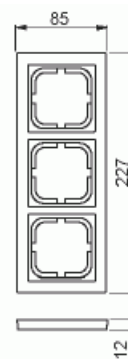

## Peitelevy

Peitelevy, Impressivo, 85mm, 3-osainen, valkoinen

**Tyyppi:** 1723F85-84

**Snro:** 2166103

**Tuotekoodi:** 2TKA000376G1

**GTIN:** 6418677327858

Uppoasennuspeitelevy 1-osaisille keskiölevyllisille kalusteille, kuten esimerkiksi kytkimet. Voidaan asentaa sekä pystyyn että vaakaan. Valmistettu korkealaatuisesta ja kestävästä muovimateriaalista. Pinta on kiiltävä ja helppo pitää puhtaana. Puhdistus tavanomaisilla miedoilla kotitalouden pesuaineilla. Puhdistamiseen ei saa käyttää tolua ja voimakkaiden liuottimien käyttöä on varottava.

### Pakkaus

Paketti:	1/5/50/900
Yksikkö:	kpl

### ETIM Data

Yksikköjen määrä:	1
Asennussuunta:	vaaka ja pysty
Vaakayksiköiden määrä:	1