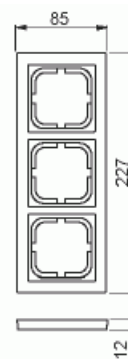

Peitelevy

Peitelevy, Impressivo, 85mm, 3-osainen, alumiini

Tyyppi: 1723F85-83

Snro: 2166138

Tuotekoodi: 2TKA000374G1

GTIN: 6418677327889

Uppoasennuspeitelevy 1-osaisille keskiölevyllisille kalusteille, kuten esimerkiksi kytkimet. Voidaan asentaa sekä pystyyn että vaakaan. Valmistettu korkealaatuisesta ja kestävästä muovimateriaalista. Pinta on kiiltävä ja helppo pitää puhtaana. Puhdistus tavanomaisilla miedoilla kotitalouden pesuaineilla. Puhdistamiseen ei saa käyttää tolua ja voimakkaiden liuottimien käyttöä on varottava.

Tekniset tiedot

Pakkaus

Paketti:	1/5/50/900
Yksikkö:	kpl

ETIM Data

Yksikköjen määrä:	1
Asennussuunta:	vaaka ja pysty
Vaakayksiköiden määrä:	1
Pysty-yksiköiden määrä:	1
Asennuskehys:	Ei
Uppoasennus:	Kyllä

Tuotekortti

Peitelevy, Impressivo, 85mm, 3-osainen, alumiini

Soveltuu lattiarasialle:	Ei
Soveltuu johtokanavalle:	Kyllä
Soveltuu uppoasennukseen:	Ei
Merkintäpaikka:	Ei
Materiaali:	muovi
Materiaalin laatu:	kestomuovi
Halogeeniton:	Kyllä
Antibakteerinen käsittely:	Ei
Pinnan suojaus:	käsittelemätön
Pintamateriaali:	kiiltävä
Väri:	alumiini
RAL-numero (vastaava):	9006
Läpinäkyvä:	Ei
Saranoitu kansi:	Ei
Kotelointiluokka (IP):	IP21
Kiinnitystapa:	puristus-/ruuvikiinnitys
Leveys:	85 mm
Korkeus:	12 mm
Syvyys:	227 mm
Upotusleveys:	227 mm
Upotuskorkeus:	85 mm
Asennusaukon koko:	74 mm