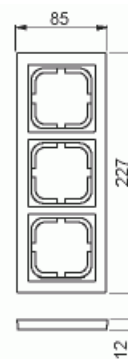

Peitelevy

Peitelevy, Impressivo, 85mm, 3-osainen, alumiini

Tyyppi: 1723F85-83

Snro: 2166138

Tuotetunnus: 2TKA000374G1

GTIN: 6418677327889

Uppoasennuspeitelevy 1-osaisille keskiölevyllisille kalusteille, kuten esimerkiksi kytkimet. Voidaan asentaa sekä pystyyn että vaakaan. Valmistettu korkealaatuisesta ja kestävästä muovimateriaalista. Pinta on kiiltävä ja helppo pitää puhtaana. Puhdistus tavanomaisilla miedoilla kotitalouden pesuaineilla. Puhdistamiseen ei saa käyttää tolua ja voimakkaiden liuottimien käyttöä on varottava.

Tekniset tiedot

Pakkaus

Paketti:	1/5/50/900
Yksikkö:	kpl

ETIM Data

Yksikköjen määrä:	1
Asennussuunta:	vaaka ja pysty
Vaakayksiköiden määrä:	1
Pysty-yksiköiden määrä:	1
Asennuskehys:	Ei
Uppoasennus:	Kyllä

Tuotekortti

Peitelevy, Impressivo, 85mm, 3-osainen, alumiini

Soveltuu lattiarasialle:	Ei
Soveltuu johtokanavalle:	Kyllä
Soveltuu uppoasennukseen:	Ei
Merkintäpaikka:	Ei
Materiaali:	muovi
Materiaalin laatu:	kestomuovi
Halogeeniton:	Kyllä
Antibakteerinen käsittely:	Ei
Pinnan suojaus:	käsittelemätön
Pintamateriaali:	kiiltävä
Väri:	alumiini
RAL-numero (vastaava):	9006
Läpinäkyvä:	Ei
Saranoitu kansi:	Ei
Kotelointiluokka (IP):	IP21
Kiinnitystapa:	puristus-/ruuvikiinnitys
Leveys:	85 mm
Korkeus:	12 mm
Syvyys:	227 mm
Upotusleveys:	227 mm
Upotuskorkeus:	85 mm
Asennusaukon koko:	74 mm