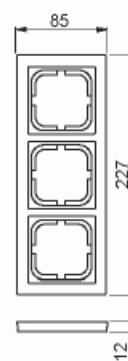

Peitelevy

Peitelevy, Impressivo, 85mm, 3-osainen, antrasiitti

Tyyppi: 1723F85-81

Snro: 2166128

Tuotetunnus: 2TKA000372G1

GTIN: 6418677327872

Uppoasennuspeitelevy 1-osaisille keskiölevyllisille kalusteille, kuten esimerkiksi kytkimet. Voidaan asentaa sekä pystyyn että vaakaan. Valmistettu korkealaatuisesta ja kestävästä muovimateriaalista. Pinta on kiiltävä ja helppo pitää puhtaana. Puhdistus tavanomaisilla miedoilla kotitalouden pesuaineilla. Puhdistamiseen ei saa käyttää tölua ja voimakkaiden liuottimien käyttöä on varottava.

Tekniset tiedot

Pakkaus

Paketti:	1/5/50/900
Yksikkö:	kpl

ETIM Data

Yksikköjen määrä:	1
Asennussuunta:	vaaka ja pysty
Vaakayksiköiden määrä:	1
Pysty-yksiköiden määrä:	1
Asennuskehys:	Ei
Uppoasennus:	Kyllä

Tuotekortti

Peitelevy, Impressivo, 85mm, 3-osainen, antrasiitti

Soveltuu lattiarasialle:	Ei
Soveltuu johtokanavalle:	Kyllä
Soveltuu uppoasennukseen:	Ei
Merkintäpaikka:	Ei
Materiaali:	muovi
Materiaalin laatu:	kestomuovi
Halogeeniton:	Kyllä
Antibakteerinen käsittely:	Ei
Pinnan suojaus:	käsittelemätön
Pintamateriaali:	kiiltävä
Väri:	antrasiitti
RAL-numero (vastaava):	7021
Läpinäkyvä:	Ei
Saranoitu kansi:	Ei
Kotelointiluokka (IP):	IP21
Kiinnitystapa:	puristus-/ruuvikiinnitys
Leveys:	85 mm
Korkeus:	12 mm
Syvyys:	227 mm
Upotusleveys:	227 mm
Upotuskorkeus:	85 mm
Asennusaukon koko:	74 mm