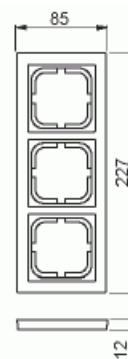

Peitelevy

Peitelevy, Impressivo, 85mm, 3-osainen, antrasiitti

Tyyppi: 1723F85-81

Snro: 2166128

Tuotekoodi: 2TKA000372G1

GTIN: 6418677327872

Uppoasennuspeitelevy 1-osaisille keskiölevyllisille kalusteille, kuten esimerkiksi kytkimet. Voidaan asentaa sekä pystyyn että vaakaan. Valmistettu korkealaatuisesta ja kestävästä muovimateriaalista. Pinta on kiiltävä ja helppo pitää puhtaana. Puhdistus tavanomaisilla miedoilla kotitalouden pesuaineilla. Puhdistamiseen ei saa käyttää tolua ja voimakkaiden liuottimien käyttöä on varottava.

Tekniset tiedot

Pakkaus

| | |
|----------|------------|
| Paketti: | 1/5/50/900 |
| Yksikkö: | kpl |

ETIM Data

| | |
|-------------------------|----------------|
| Yksikköjen määrä: | 1 |
| Asennussuunta: | vaaka ja pysty |
| Vaakayksiköiden määrä: | 1 |
| Pysty-yksiköiden määrä: | 1 |
| Asennuskehys: | Ei |
| Uppoasennus: | Kyllä |

Tuotekortti

Peitelevy, Impressivo, 85mm, 3-osainen, antrasiitti

| | |
|----------------------------|--------------------------|
| Soveltuu lattiarasialle: | Ei |
| Soveltuu johtokanavalle: | Kyllä |
| Soveltuu uppoasennukseen: | Ei |
| Merkintäpaikka: | Ei |
| Materiaali: | muovi |
| Materiaalin laatu: | kestomuovi |
| Halogeeniton: | Kyllä |
| Antibakteerinen käsittely: | Ei |
| Pinnan suojaus: | käsittelemätön |
| Pintamateriaali: | kiiltävä |
| Väri: | antrasiitti |
| RAL-numero (vastaava): | 7021 |
| Läpinäkyvä: | Ei |
| Saranoitu kansi: | Ei |
| Kotelointiluokka (IP): | IP21 |
| Kiinnitystapa: | puristus-/ruuvikiinnitys |
| Leveys: | 85 mm |
| Korkeus: | 12 mm |
| Syvyys: | 227 mm |
| Upotusleveys: | 227 mm |
| Upotuskorkeus: | 85 mm |
| Asennusaukon koko: | 74 mm |