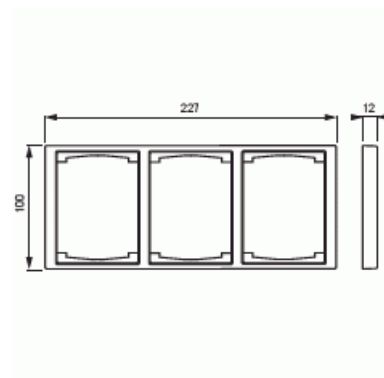

Peitelevy

Peitelevy, Impressivo, 100mm, 3-osainen, valkoinen

Tyyppi: 1723F100-84

Snro: 2166143

Tuotetunnus: 2TKA000369G1

GTIN: 6418677328053

Uppoasennuspeitelevy 2-osaisille keskiölevyllisille kalusteille, kuten esimerkiksi kaksoispistorasia. Myös 1-osaiset kalusteet, kuten esimerkiksi kytkimet, voidaan asentaa sovittimen 2519-xx avulla.

Voidaan asentaa sekä pystyyn että vaakaan. Valmistettu korkealaatuisesta ja kestävästä muovimateriaalista. Pinta on kiiltävä ja helppo pitää puhtaana. Puhdistus tavanomaisilla miedoilla kotitalouden pesuaineilla. Puhdistamiseen ei saa käyttää tolua ja voimakkaiden liuottimien käyttöä on varottava.

Tekniset tiedot

Luokitus

Kotelointiluokka: IP21

Pakkaus

Paketti: 1/5/50/900

Yksikkö: kpl

ETIM Data

Yksikköjen määrä: 1