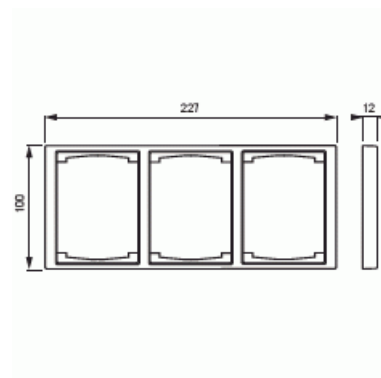

Peitelevy

Peitelevy, Impressivo, 100mm, 3-osainen, valkoinen

Tyyppi: 1723F100-84

Snro: 2166143

Tuotekoodi: 2TKA000369G1

GTIN: 6418677328053

Uppoasennuspeitelevy 2-osaisille keskiölevyllisille kalusteille, kuten esimerkiksi kaksoispistorasia. Myös 1-osaiset kalusteet, kuten esimerkiksi kytkimet, voidaan asentaa sovittimen 2519-xx avulla.

Voidaan asentaa sekä pystyyn että vaakaan. Valmistettu korkealaatuisesta ja kestävästä muovimateriaalista. Pinta on kiiltävä ja helppo pitää puhtaana. Puhdistus tavanomaisilla miedoilla kotitalouden pesuaineilla. Puhdistamiseen ei saa käyttää tolua ja voimakkaiden liuottimien käyttöä on varottava.

Tekniset tiedot

Luokitus

Kotelointiluokka: IP21

Pakkaus

Paketti: 1/5/50/900

Yksikkö: kpl

ETIM Data

Yksikköjen määrä: 1