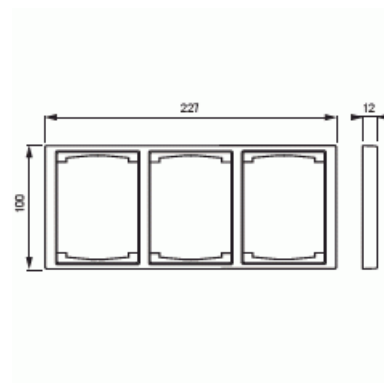

Peitelevy

Peitelevy, Impressivo, 100mm, 3-osainen, alumiini

Tyyppi: 1723F100-83

Snro: 2166168

Tuotetunnus: 2TKA000367G1

GTIN: 6418677328084

Uppoasennuspeitelevy 2-osaisille keskiölevyllisille kalusteille, kuten esimerkiksi kaksoispistorasia. Myös 1-osaiset kalusteet, kuten esimerkiksi kytkimet, voidaan asentaa sovittimen 2519-xx avulla.

Tekniset tiedot

Pakkaus

Paketti:	1/5/50/900
Yksikkö:	kpl

ETIM Data

Yksikköjen määrä:	1
Asennussuunta:	vaaka ja pysty
Vaakayksiköiden määrä:	1
Pysty-yksiköiden määrä:	1
Asennuskehys:	Ei

Tuotekortti

Peitelevy, Impressivo, 100mm, 3-osainen, alumiini

Uppoasennus:	Kyllä
Soveltuu lattiarasialle:	Ei
Soveltuu johtokanavalle:	Ei
Soveltuu uppoasennukseen:	Ei
Merkintäpaikka:	Ei
Materiaali:	muovi
Materiaalin laatu:	kestomuovi
Halogeeniton:	Kyllä
Antibakteerinen käsittely:	Ei
Pinnan suojaus:	käsittelemätön
Pintamateriaali:	kiiltävä
Väri:	alumiini
RAL-numero (vastaava):	9006
Läpinäkyvä:	Ei
Saranoitu kansi:	Ei
Kotelointiluokka (IP):	IP21
Kiinnitystapa:	puristus-/ruuvikiinnitys
Leveys:	100 mm
Korkeus:	12 mm
Syvyys:	227 mm
Upotusleveys:	227 mm
Upotuskorkeus:	100 mm
Asennusaukon koko:	74 mm