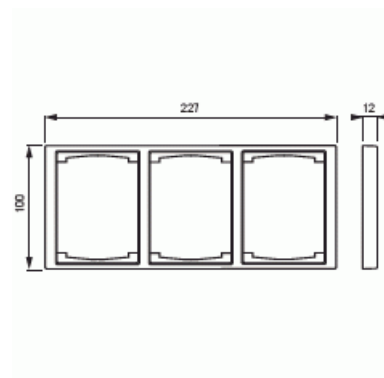

Peitelevy

Peitelevy, Impressivo, 100mm, 3-osainen, alumiini

Tyyppi: 1723F100-83

Snro: 2166168

Tuotekoodi: 2TKA000367G1

GTIN: 6418677328084

Uppoasennuspeitelevy 2-osaisille keskiölevyllisille kalusteille, kuten esimerkiksi kaksoispistorasia. Myös 1-osaiset kalusteet, kuten esimerkiksi kytkimet, voidaan asentaa sovittimen 2519-xx avulla.

Voidaan asentaa sekä pystyyn että vaakaan. Valmistettu korkealaatuisesta ja kestävästä muovimateriaalista. Pinta on kiiltävä ja helppo pitää puhtaana. Puhdistus tavanomaisilla miedoilla kotitalouden pesuaineilla. Puhdistamiseen ei saa käyttää tolua ja voimakkaiden liuottimien käyttöä on varottava.

Tekniset tiedot

Pakkaus

Paketti:	1/5/50/900
Yksikkö:	kpl

ETIM Data

Yksikköjen määrä:	1
Asennussuunta:	vaaka ja pysty
Vaakayksiköiden määrä:	1
Pysty-yksiköiden määrä:	1
Asennuskehys:	Ei