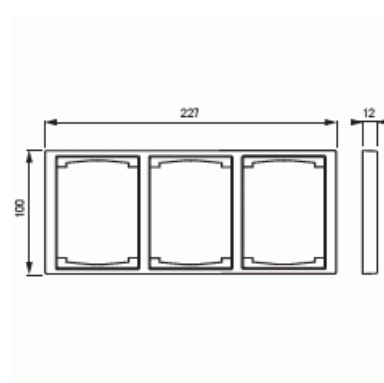

Peitelevy

Peitelevy, Impressivo, 100mm, 3-osainen, antrasiitti

Tyyppi: 1723F100-81

Snro: 2166158

Tuotekoodi: 2TKA000365G1

GTIN: 6418677328077

Uppoasennuspeitelevy 2-osaisille keskiölevyllisille kalusteille, kuten esimerkiksi kaksoispistorasia. Myös 1-osaiset kalusteet, kuten esimerkiksi kytkimet, voidaan asentaa sovittimen 2519-xx avulla.

Tekniset tiedot

Pakkaus

Paketti:	1/5/50/900
Yksikkö:	kpl

ETIM Data

Yksikköjen määrä:	1
Asennussuunta:	vaaka ja pysty
Vaakayksiköiden määrä:	1
Pysty-yksiköiden määrä:	1
Asennuskehys:	Ei

Tuotekortti

Peitelevy, Impressivo, 100mm, 3-osainen, antrasiitti

Uppoasennus:	Kyllä
Soveltuu lattiarasialle:	Ei
Soveltuu johtokanavalle:	Ei
Soveltuu uppoasennukseen:	Ei
Merkintäpaikka:	Ei
Materiaali:	muovi
Materiaalin laatu:	kestomuovi
Halogeeniton:	Kyllä
Antibakteerinen käsittely:	Ei
Pinnan suojaus:	käsittelemätön
Pintamateriaali:	kiiltävä
Väri:	antrasiitti
RAL-numero (vastaava):	7021
Läpinäkyvä:	Ei
Saranoitu kansi:	Ei
Kotelointiluokka (IP):	IP21
Kiinnitystapa:	puristus-/ruuvikiinnitys
Leveys:	100 mm
Korkeus:	12 mm
Syvyys:	227 mm
Upotusleveys:	227 mm
Upotuskorkeus:	100 mm
Asennusaukon koko:	74 mm