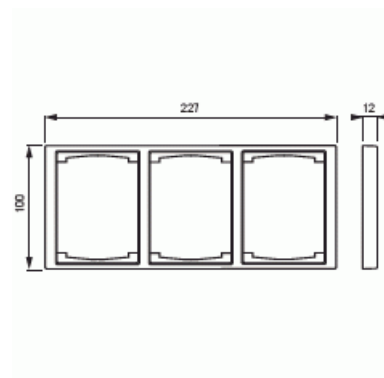

Peitelevy

Peitelevy, Impressivo, 100mm, 3-osainen, antrasiitti

Tyyppi: 1723F100-81

Snro: 2166158

Tuotetunnus: 2TKA000365G1

GTIN: 6418677328077

Uppoasennuspeitelevy 2-osaisille keskiölevyllisille kalusteille, kuten esimerkiksi kaksoispistorasia. Myös 1-osaiset kalusteet, kuten esimerkiksi kytkimet, voidaan asentaa sovittimen 2519-xx avulla.

Voidaan asentaa sekä pystyyn että vaakaan. Valmistettu korkealaatuisesta ja kestävästä muovimateriaalista. Pinta on kiiltävä ja helppo pitää puhtaana. Puhdistus tavanomaisilla miedoilla kotitalouden pesuaineilla. Puhdistamiseen ei saa käyttää tolua ja voimakkaiden liuottimien käyttöä on varottava.

Tekniset tiedot

Pakkaus

Paketti:	1/5/50/900
Yksikkö:	kpl

ETIM Data

Yksikköjen määrä:	1
Asennussuunta:	vaaka ja pysty
Vaakayksiköiden määrä:	1
Pysty-yksiköiden määrä:	1
Asennuskehys:	Ei