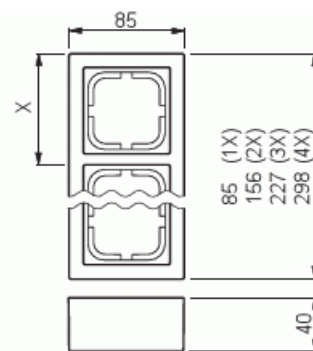

## Pintakehys

Pintakehys 85mm, Impressivo, korkeus 40mm, 2-osainen, valkoinen

**Tyyppi:** 1722S85-84

**Snro:** 2166302

**Tuotetunnus:** 2TKA000347G1

**GTIN:** 6418677331015

Pintakehysten ja pintakojerasian 2456.26 avulla voidaan asentaa Impressivo uppokalusteita pintaan. Asennus on roiskevesitiivis (IP44) pistorasioiden osalta, jos käytetään läppäkannellisia keskiöitä 20ECK-xx tai 302ECK-xx. Käytettäessä ruuvikiinnitteisiä vipurunkoja 2474 tai 2475, saadaan myös kytkimien ja painikkeiden asennukset roiskevesitiiviiksi. Muiden kalusteiden osalta vesitiiveys määräytyy käytetyn uppokalusteen tiiveyden mukaan. Valmistettu korkealaatuisesta ja kestävästä muovimateriaalista. Pinta on kiiltävä ja helppo pitää puhtaana. Puhdistus tavanomaisilla miedoilla kotitalouden pesuaineilla. Puhdistamiseen ei saa käyttää tolua ja voimakkaiden liuottimien käyttöä on varottava.

## Tekniset tiedot

## ETIM Data

Kokoonpano:	pinta-asennettava kehys
Sopii kytkettäväksi modulaarisiin laitteisiin:	Ei
Yksikköjen määrä:	2
Asennussuunta:	vaaka ja pysty
Muoto:	suorakulmainen
Materiaali:	muovi
Materiaalin laatu:	kestomuovi
Halogeeniton:	Kyllä
Pinnan suojaus:	käsittelemätön
Pintamateriaali:	kiiltävä
Väri:	valkoinen
RAL-numero (vastaava):	9016
Läpinäkyvä:	Ei
Sisältää peitelevyn:	Ei
Liitettävissä kanavaan:	Ei
Kaapelin läpivienti:	Ei
Paikka holkkitiivisteelle:	Ei
Iskunkestävyys:	Ei
Kotelointiluokka (IP):	IP21
Leveys:	40 mm
Korkeus:	85 mm
Syvyys:	156 mm
Laitteen leveys:	40
Laitteen korkeus:	85
Laitteen syvyys:	156