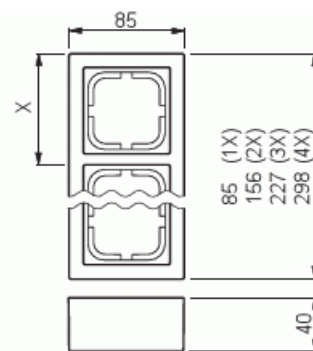

Pintakehys

Pintakehys 85mm, Impressivo, korkeus 40mm, 2-osainen, valkoinen

Tyyppi: 1722S85-84

Snro: 2166302

Tuotekoodi: 2TKA000347G1

GTIN: 6418677331015

Pintakehysten ja pintakojerasian 2456.26 avulla voidaan asentaa Impressivo uppokalusteita pintaan. Asennus on roiskevesitiivis (IP44) pistorasioiden osalta, jos käytetään läppäkannellisia keskiöitä 20ECK-xx tai 302ECK-xx. Käytettäessä ruuvikiinnitteisiä vipurunkoja 2474 tai 2475, saadaan myös kytkimien ja painikkeiden asennukset roiskevesitiiviiksi. Muiden kalusteiden osalta vesitiiveys määräytyy käytetyn uppokalusteen tiiveyden mukaan. Valmistettu korkealaatuisesta ja kestävästä muovimateriaalista. Pinta on kiiltävä ja helppo pitää puhtaana. Puhdistus tavanomaisilla miedoilla kotitalouden pesuaineilla. Puhdistamiseen ei saa käyttää tolua ja voimakkaiden liuottimien käyttöä on varottava.

Tekniset tiedot

Luokitus

Kotelointiluokka: IP21/IP44

Pakkaus

Paketti: 1/25

Yksikkö: kpl

Tuotekortti

Pintakehys 85mm, Impressivo, korkeus 40mm, 2-osainen, valkoinen

ETIM Data

Kokoonpano:	pinta-asennettava kehys
Sopii kytkettäväksi modulaarisiin laitteisiin:	Ei
Yksikköjen määrä:	2
Asennussuunta:	vaaka ja pysty
Muoto:	suorakulmainen
Materiaali:	muovi
Materiaalin laatu:	kestomuovi
Halogeeniton:	Kyllä
Pinnan suojaus:	käsittelemätön
Pintamateriaali:	kiiltävä
Väri:	valkoinen
RAL-numero (vastaava):	9016
Läpinäkyvä:	Ei
Sisältää peitelevyn:	Ei
Liitettävissä kanavaan:	Ei
Kaapelin läpivienti:	Ei
Paikka holkkitiivisteelle:	Ei
Iskunkestävyys:	Ei
Kotelointiluokka (IP):	IP21
Leveys:	40 mm
Korkeus:	85 mm
Syvyys:	156 mm