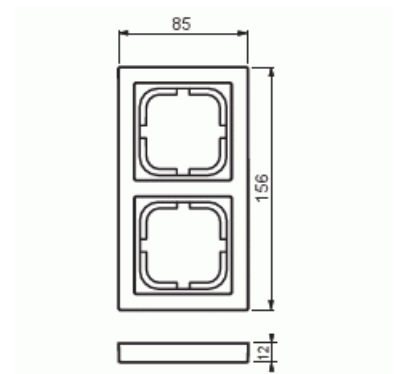

Peitelevy

Peitelevy, Impressivo, 85mm, 2-osainen, valkoinen

Tyyppi: 1722F85-84

Snro: 2166102

Tuotetunnus: 2TKA000337G1

GTIN: 6418677327810

Uppoasennuspeitelevy 1-osaisille keskiölevyllisille kalusteille, kuten esimerkiksi kytkimet. Voidaan asentaa sekä pystyyn että vaakaan. Valmistettu korkealaatuisesta ja kestävästä muovimateriaalista. Pinta on kiiltävä ja helppo pitää puhtaana. Puhdistus tavanomaisilla miedoilla kotitalouden pesuaineilla. Puhdistamiseen ei saa käyttää tolua ja voimakkaiden liuottimien käyttöä on varottava.

Tekniset tiedot

Luokitus

Kotelointiluokka:	IP21
-------------------	------

Pakkaus

Paketti:	1/5/50/1400
Yksikkö:	kpl

ETIM Data

Yksikköjen määrä:	1
Asennussuunta:	vaaka ja pysty
Vaakayksiköiden määrä:	1

Tuotekortti

Peitelevy, Impressivo, 85mm, 2-osainen, valkoinen

Pysty-yksiköiden määrä:	1
Asennuskehys:	Ei
Uppoasennus:	Kyllä
Soveltuu lattiarasialle:	Ei
Soveltuu johtokanavalle:	Kyllä
Soveltuu uppoasennukseen:	Ei
Merkintäpaikka:	Ei
Materiaali:	muovi
Materiaalin laatu:	kestomuovi
Halogeeniton:	Kyllä
Antibakteerinen käsittely:	Ei
Pinnan suojaus:	käsittelemätön
Pintamateriaali:	kiiltävä
Väri:	valkoinen
RAL-numero (vastaava):	9016
Läpinäkyvä:	Ei
Saranoitu kansi:	Ei
Kotelointiluokka (IP):	IP21
Kiinnitystapa:	puristus-/ruuvikiinnitys
Leveys:	85 mm
Korkeus:	12 mm
Syvyys:	156 mm
Upotusleveys:	156 mm
Upotuskorkeus:	85 mm
Asennusaukon koko:	74 mm