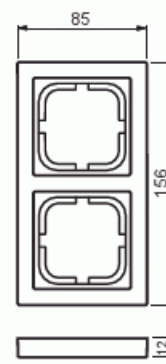

# Peitelevy

Peitelevy, Impressivo, 85mm, 2-osainen, valkoinen

**Tyyppi:** 1722F85-84

**Snro:** 2166102

**Tuotekoodi:** 2TKA000337G1

**GTIN:** 6418677327810

Uppoasennuspeitelevy 1-osaisille keskiölevyllisille kalusteille, kuten esimerkiksi kytkimet. Voidaan asentaa sekä pystyyn että vaakaan. Valmistettu korkealaatuisesta ja kestävästä muovimateriaalista. Pinta on kiiltävä ja helppo pitää puhtaana. Puhdistus tavanomaisilla miedoilla kotitalouden pesuaineilla. Puhdistamiseen ei saa käyttää tolua ja voimakkaiden liuottimien käyttöä on varottava.