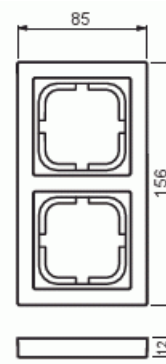

Peitelevy

Peitelevy, Impressivo, 85mm, 2-osainen, alumiini

Tyyppi: 1722F85-83

Snro: 2166137

Tuotekoodi: 2TKA000335G1

GTIN: 6418677327841

Uppoasennuspeitelevy 1-osaisille keskiölevyllisille kalusteille, kuten esimerkiksi kytkimet. Voidaan asentaa sekä pystyyn että vaakaan. Valmistettu korkealaatuisesta ja kestävästä muovimateriaalista. Pinta on kiiltävä ja helppo pitää puhtaana. Puhdistus tavanomaisilla miedoilla kotitalouden pesuaineilla. Puhdistamiseen ei saa käyttää tolua ja voimakkaiden liuottimien käyttöä on varottava.

Tekniset tiedot

Pakkaus

Paketti:	1/5/50/1400
Yksikkö:	kpl

ETIM Data

Yksikköjen määrä:	1
Asennussuunta:	vaaka ja pysty
Vaakayksiköiden määrä:	1
Pysty-yksiköiden määrä:	1
Asennuskehys:	Ei
Uppoasennus:	Kyllä

Tuotekortti

Peitelevy, Impressivo, 85mm, 2-osainen, alumiini

Soveltuu lattiarasialle:	Ei
Soveltuu johtokanavalle:	Kyllä
Soveltuu uppoasennukseen:	Ei
Merkintäpaikka:	Ei
Materiaali:	muovi
Materiaalin laatu:	kestomuovi
Halogeeniton:	Kyllä
Antibakteerinen käsittely:	Ei
Pinnan suojaus:	käsittelemätön
Pintamateriaali:	kiiltävä
Väri:	alumiini
RAL-numero (vastaava):	9006
Läpinäkyvä:	Ei
Saranoitu kansi:	Ei
Kotelointiluokka (IP):	IP21
Kiinnitystapa:	puristus-/ruuvikiinnitys
Leveys:	85 mm
Korkeus:	12 mm
Syvyys:	156 mm
Upotusleveys:	156 mm
Upotuskorkeus:	85 mm
Asennusaukon koko:	74 mm