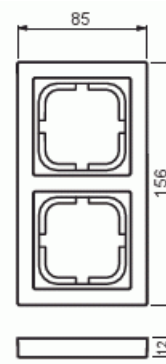

Peitelevy

Peitelevy, Impressivo, 85mm, 2-osainen, alumiini

Tyyppi: 1722F85-83

Snro: 2166137

Tuotetunnus: 2TKA000335G1

GTIN: 6418677327841

Uppoasennuspeitelevy 1-osaisille keskiölevyllisille kalusteille, kuten esimerkiksi kytkimet. Voidaan asentaa sekä pystyyn että vaakaan. Valmistettu korkealaatuisesta ja kestävästä muovimateriaalista. Pinta on kiiltävä ja helppo pitää puhtaana. Puhdistus tavanomaisilla miedoilla kotitalouden pesuaineilla. Puhdistamiseen ei saa käyttää tolua ja voimakkaiden liuottimien käyttöä on varottava.

Tekniset tiedot

Pakkaus

Paketti:	1/5/50/1400
Yksikkö:	kpl

ETIM Data

Yksikköjen määrä:	1
Asennussuunta:	vaaka ja pysty
Vaakayksiköiden määrä:	1
Pysty-yksiköiden määrä:	1
Asennuskehys:	Ei
Uppoasennus:	Kyllä

Tuotekortti

Peitelevy, Impressivo, 85mm, 2-osainen, alumiini

Soveltuu lattiarasialle:	Ei
Soveltuu johtokanavalle:	Kyllä
Soveltuu uppoasennukseen:	Ei
Merkintäpaikka:	Ei
Materiaali:	muovi
Materiaalin laatu:	kestomuovi
Halogeeniton:	Kyllä
Antibakteerinen käsittely:	Ei
Pinnan suojaus:	käsittelemätön
Pintamateriaali:	kiiltävä
Väri:	alumiini
RAL-numero (vastaava):	9006
Läpinäkyvä:	Ei
Saranoitu kansi:	Ei
Kotelointiluokka (IP):	IP21
Kiinnitystapa:	puristus-/ruuvikiinnitys
Leveys:	85 mm
Korkeus:	12 mm
Syvyys:	156 mm
Upotusleveys:	156 mm
Upotuskorkeus:	85 mm
Asennusaukon koko:	74 mm