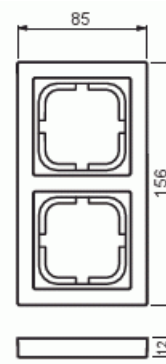

Peitelevy

Peitelevy, Impressivo, 85mm, 2-osainen, antrasiitti

Tyyppi: 1722F85-81

Snro: 2166127

Tuotekoodi: 2TKA000333G1

GTIN: 6418677327834

Uppoasennuspeitelevy 1-osaisille keskiölevyllisille kalusteille, kuten esimerkiksi kytkimet. Voidaan asentaa sekä pystyyn että vaakaan. Valmistettu korkealaatuisesta ja kestävästä muovimateriaalista. Pinta on kiiltävä ja helppo pitää puhtaana. Puhdistus tavanomaisilla miedoilla kotitalouden pesuaineilla. Puhdistamiseen ei saa käyttää tolua ja voimakkaiden liuottimien käyttöä on varottava.

Tekniset tiedot

Pakkaus

Paketti:	1/5/50/1400
Yksikkö:	kpl

ETIM Data

Yksikköjen määrä:	1
Asennussuunta:	vaaka ja pysty
Vaakayksiköiden määrä:	1
Pysty-yksiköiden määrä:	1
Asennuskehys:	Ei
Uppoasennus:	Kyllä

Tuotekortti

Peitelevy, Impressivo, 85mm, 2-osainen, antrasiitti

Soveltuu lattiarasialle:	Ei
Soveltuu johtokanavalle:	Kyllä
Soveltuu uppoasennukseen:	Ei
Merkintäpaikka:	Ei
Materiaali:	muovi
Materiaalin laatu:	kestomuovi
Halogeeniton:	Kyllä
Antibakteerinen käsittely:	Ei
Pinnan suojaus:	käsittelemätön
Pintamateriaali:	kiiltävä
Väri:	antrasiitti
RAL-numero (vastaava):	7021
Läpinäkyvä:	Ei
Saranoitu kansi:	Ei
Kotelointiluokka (IP):	IP21
Kiinnitystapa:	puristus-/ruuvikiinnitys
Leveys:	85 mm
Korkeus:	12 mm
Syvyys:	156 mm
Upotusleveys:	156 mm
Upotuskorkeus:	85 mm
Asennusaukon koko:	74 mm