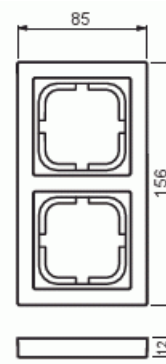

Peitelevy

Peitelevy, Impressivo, 85mm, 2-osainen, antrasiitti

Tyyppi: 1722F85-81

Snro: 2166127

Tuotetunnus: 2TKA000333G1

GTIN: 6418677327834

Uppoasennuspeitelevy 1-osaisille keskiölevyllisille kalusteille, kuten esimerkiksi kytkimet. Voidaan asentaa sekä pystyyn että vaakaan. Valmistettu korkealaatuisesta ja kestävästä muovimateriaalista. Pinta on kiiltävä ja helppo pitää puhtaana. Puhdistus tavanomaisilla miedoilla kotitalouden pesuaineilla. Puhdistamiseen ei saa käyttää tolua ja voimakkaiden liuottimien käyttöä on varottava.

Tekniset tiedot

Pakkaus

Paketti:	1/5/50/1400
Yksikkö:	kpl

ETIM Data

Yksikköjen määrä:	1
Asennussuunta:	vaaka ja pysty
Vaakayksiköiden määrä:	1
Pysty-yksiköiden määrä:	1
Asennuskehys:	Ei
Uppoasennus:	Kyllä

Tuotekortti

Peitelevy, Impressivo, 85mm, 2-osainen, antrasiitti

Soveltuu lattiarasialle:	Ei
Soveltuu johtokanavalle:	Kyllä
Soveltuu uppoasennukseen:	Ei
Merkintäpaikka:	Ei
Materiaali:	muovi
Materiaalin laatu:	kestomuovi
Halogeeniton:	Kyllä
Antibakteerinen käsittely:	Ei
Pinnan suojaus:	käsittelemätön
Pintamateriaali:	kiiltävä
Väri:	antrasiitti
RAL-numero (vastaava):	7021
Läpinäkyvä:	Ei
Saranoitu kansi:	Ei
Kotelointiluokka (IP):	IP21
Kiinnitystapa:	puristus-/ruuvikiinnitys
Leveys:	85 mm
Korkeus:	12 mm
Syvyys:	156 mm
Upotusleveys:	156 mm
Upotuskorkeus:	85 mm
Asennusaukon koko:	74 mm