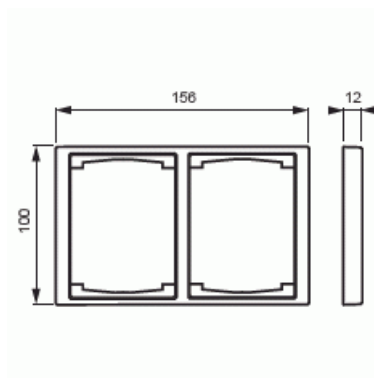

Peitelevy

Peitelevy, Impressivo, 100mm, 2-osainen, valkoinen

Tyyppi: 1722F100-84

Snro: 2166142

Tuotekoodi: 2TKA000329G1

GTIN: 6418677328015

Uppoasennuspeitelevy 2-osaisille keskiölevyllisille kalusteille, kuten esimerkiksi kaksoispistorasia. Myös 1-osaiset kalusteet, kuten esimerkiksi kytkimet, voidaan asentaa sovittimen 2519-xx avulla.

Voidaan asentaa sekä pystyyn että vaakaan. Valmistettu korkealaatuisesta ja kestävästä muovimateriaalista. Pinta on kiiltävä ja helppo pitää puhtaana. Puhdistus tavanomaisilla miedoilla kotitalouden pesuaineilla. Puhdistamiseen ei saa käyttää tolua ja voimakkaiden liuottimien käyttöä on varottava.

Tekniset tiedot

Luokitus

Kotelointiluokka: IP21

Pakkaus

Paketti: 1/5/50/1400

Yksikkö: kpl

ETIM Data

Yksikköjen määrä: 1