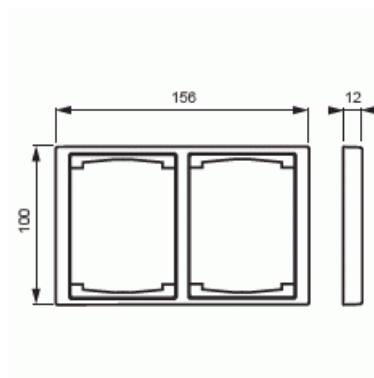

Peitelevy

Peitelevy, Impressivo, 100mm, 2-osainen, valkoinen

Tyyppi: 1722F100-84

Snro: 2166142

Tuotetunnus: 2TKA000329G1

GTIN: 6418677328015

Uppoasennuspeitelevy 2-osaisille keskiölevyllisille kalusteille, kuten esimerkiksi kaksoispistorasia. Myös 1-osaiset kalusteet, kuten esimerkiksi kytkimet, voidaan asentaa sovittimen 2519-xx avulla.

Voidaan asentaa sekä pystyyn että vaakaan. Valmistettu korkealaatuisesta ja kestävästä muovimateriaalista. Pinta on kiiltävä ja helppo pitää puhtaana. Puhdistus tavanomaisilla miedoilla kotitalouden pesuaineilla. Puhdistamiseen ei saa käyttää tolua ja voimakkaiden liuottimien käyttöä on varottava.

Tekniset tiedot

Luokitus

Kotelointiluokka: IP21

Pakkaus

Paketti: 1/5/50/1400

Yksikkö: kpl

ETIM Data

Yksikköjen määrä: 1