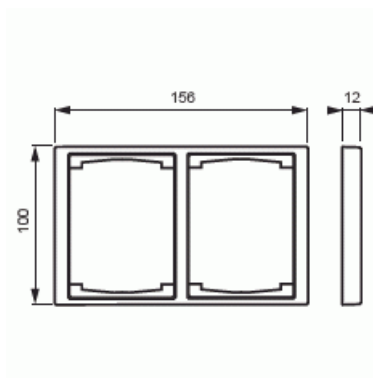

Peitelevy

Peitelevy, Impressivo, 100mm, 2-osainen, alumiini

Tyyppi: 1722F100-83

Snro: 2166167

Tuotekoodi: 2TKA000327G1

GTIN: 6418677328046

Uppoasennuspeitelevy 2-osaisille keskiölevyllisille kalusteille, kuten esimerkiksi kaksoispistorasia. Myös 1-osaiset kalusteet, kuten esimerkiksi kytkimet, voidaan asentaa sovittimen 2519-xx avulla.

Tekniset tiedot

Pakkaus

Paketti:	1/5/50/1400
Yksikkö:	kpl

ETIM Data

Yksikköjen määrä:	1
Asennussuunta:	vaaka ja pysty
Vaakayksiköiden määrä:	1
Pysty-yksiköiden määrä:	1
Asennuskehys:	Ei

Tuotekortti

Peitelevy, Impressivo, 100mm, 2-osainen, alumiini

Uppoasennus:	Kyllä
Soveltuu lattiarasialle:	Ei
Soveltuu johtokanavalle:	Ei
Soveltuu uppoasennukseen:	Ei
Merkintäpaikka:	Ei
Materiaali:	muovi
Materiaalin laatu:	kestomuovi
Halogeeniton:	Kyllä
Antibakteerinen käsittely:	Ei
Pinnan suojaus:	käsittelemätön
Pintamateriaali:	kiiltävä
Väri:	alumiini
RAL-numero (vastaava):	9006
Läpinäkyvä:	Ei
Saranoitu kansi:	Ei
Kotelointiluokka (IP):	IP21
Kiinnitystapa:	puristus-/ruuvikiinnitys
Leveys:	100 mm
Korkeus:	12 mm
Syvyys:	156 mm
Upotusleveys:	156 mm
Upotuskorkeus:	100 mm
Asennusaukon koko:	74 mm