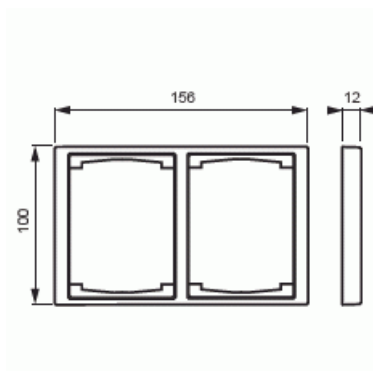

Peitelevy

Peitelevy, Impressivo, 100mm, 2-osainen, alumiini

Tyyppi: 1722F100-83

Snro: 2166167

Tuotetunnus: 2TKA000327G1

GTIN: 6418677328046

Uppoasennuspeitelevy 2-osaisille keskiölevyllisille kalusteille, kuten esimerkiksi kaksoispistorasia. Myös 1-osaiset kalusteet, kuten esimerkiksi kytkimet, voidaan asentaa sovittimen 2519-xx avulla.

Voidaan asentaa sekä pystyyn että vaakaan. Valmistettu korkealaatuisesta ja kestävästä muovimateriaalista. Pinta on kiiltävä ja helppo pitää puhtaana. Puhdistus tavanomaisilla miedoilla kotitalouden pesuaineilla. Puhdistamiseen ei saa käyttää tolua ja voimakkaiden liuottimien käyttöä on varottava.

Tekniset tiedot

Pakkaus

Paketti:	1/5/50/1400
Yksikkö:	kpl

ETIM Data

Yksikköjen määrä:	1
Asennussuunta:	vaaka ja pysty
Vaakayksiköiden määrä:	1
Pysty-yksiköiden määrä:	1
Asennuskehys:	Ei