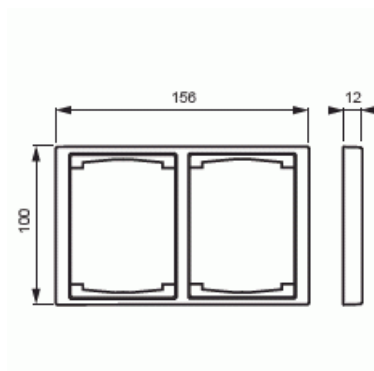

Peitelevy

Peitelevy, Impressivo, 100mm, 2-osainen, antrasiitti

Tyyppi: 1722F100-81

Snro: 2166157

Tuotekoodi: 2TKA000325G1

GTIN: 6418677328039

Uppoasennuspeitelevy 2-osaisille keskiölevyllisille kalusteille, kuten esimerkiksi kaksoispistorasia. Myös 1-osaiset kalusteet, kuten esimerkiksi kytkimet, voidaan asentaa sovittimen 2519-xx avulla.

Tekniset tiedot

Pakkaus

Paketti:	1/5/50/1400
Yksikkö:	kpl

ETIM Data

Yksikköjen määrä:	1
Asennussuunta:	vaaka ja pysty
Vaakayksiköiden määrä:	1
Pysty-yksiköiden määrä:	1
Asennuskehys:	Ei

Tuotekortti

Peitelevy, Impressivo, 100mm, 2-osainen, antrasiitti

Uppoasennus:	Kyllä
Soveltuu lattiarasialle:	Ei
Soveltuu johtokanavalle:	Ei
Soveltuu uppoasennukseen:	Ei
Merkintäpaikka:	Ei
Materiaali:	muovi
Materiaalin laatu:	kestomuovi
Halogeeniton:	Kyllä
Antibakteerinen käsittely:	Ei
Pinnan suojaus:	käsittelemätön
Pintamateriaali:	kiiltävä
Väri:	antrasiitti
RAL-numero (vastaava):	7021
Läpinäkyvä:	Ei
Saranoitu kansi:	Ei
Kotelointiluokka (IP):	IP21
Kiinnitystapa:	puristus-/ruuvikiinnitys
Leveys:	100 mm
Korkeus:	12 mm
Syvyys:	156 mm
Upotusleveys:	156 mm
Upotuskorkeus:	100 mm
Asennusaukon koko:	74 mm