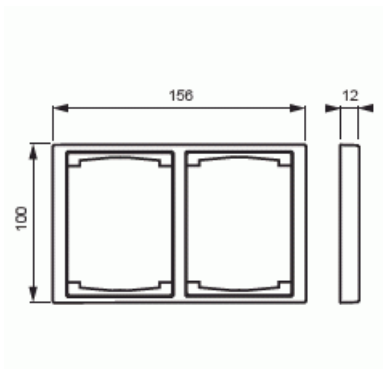

Peitelevy

Peitelevy, Impressivo, 100mm, 2-osainen, antrasiitti

Tyyppi: 1722F100-81

Snro: 2166157

Tuotetunnus: 2TKA000325G1

GTIN: 6418677328039

Uppoasennuspeitelevy 2-osaisille keskiölevyllisille kalusteille, kuten esimerkiksi kaksoispistorasia. Myös 1-osaiset kalusteet, kuten esimerkiksi kytkimet, voidaan asentaa sovittimen 2519-xx avulla.

Tekniset tiedot

Pakkaus

Paketti:	1/5/50/1400
Yksikkö:	kpl

ETIM Data

Yksikköjen määrä:	1
Asennussuunta:	vaaka ja pysty
Vaakayksiköiden määrä:	1
Pysty-yksiköiden määrä:	1
Asennuskehys:	Ei

Tuotekortti

Peitelevy, Impressivo, 100mm, 2-osainen, antrasiitti

Uppoasennus:	Kyllä
Soveltuu lattiarasialle:	Ei
Soveltuu johtokanavalle:	Ei
Soveltuu uppoasennukseen:	Ei
Merkintäpaikka:	Ei
Materiaali:	muovi
Materiaalin laatu:	kestomuovi
Halogeeniton:	Kyllä
Antibakteerinen käsittely:	Ei
Pinnan suojaus:	käsittelemätön
Pintamateriaali:	kiiltävä
Väri:	antrasiitti
RAL-numero (vastaava):	7021
Läpinäkyvä:	Ei
Saranoitu kansi:	Ei
Kotelointiluokka (IP):	IP21
Kiinnitystapa:	puristus-/ruuvikiinnitys
Leveys:	100 mm
Korkeus:	12 mm
Syvyys:	156 mm
Upotusleveys:	156 mm
Upotuskorkeus:	100 mm
Asennusaukon koko:	74 mm