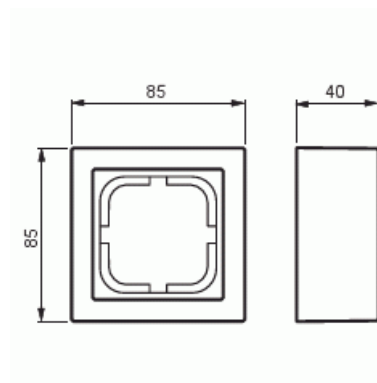

# Pintakehys

Pintakehys 85mm, Impressivo, korkeus 40mm, 1-osainen, valkoinen

**Tyyppi:** 1721S85-84

**Snro:** 2166301

**Tuotetunnus:** 2TKA000302G1

**GTIN:** 6418677330971

Pintakehysten ja pintakojerasian 2456.26 avulla voidaan asentaa Impressivo uppokalusteita pintaan. Asennus on roiskevesitiivis (IP44) pistorasioiden osalta, jos käytetään läppäkannellisia keskiöitä 20ECK-xx tai 302ECK-xx. Käytettäessä ruuvikiinnitteisiä vipurunkoja 2474 tai 2475, saadaan myös kytkimien ja painikkeiden asennukset roiskevesitiiviiksi. Muiden kalusteiden osalta vesitiiveys määräytyy käytetyn uppokalusteen tiiveyden mukaan. Valmistettu korkealaatuisesta ja kestävästä muovimateriaalista. Pinta on kiiltävä ja helppo pitää puhtaana. Puhdistus tavanomaisilla miedoilla kotitalouden pesuaineilla. Puhdistamiseen ei saa käyttää tolua ja voimakkaiden liuottimien käyttöä on varottava.

## ETIM Data

Kokoonpano:	pinta-asennettava kotelo
Sopii kytkettäväksi modulaarisiin laitteisiin:	Ei
Yksikköjen määrä:	1
Asennussuunta:	vaaka ja pysty
Muoto:	suorakulmainen
Materiaali:	muovi
Materiaalin laatu:	kestomuovi
Halogeeniton:	Kyllä
Pinnan suojaus:	käsittelemätön
Pintamateriaali:	kiiltävä
Väri:	valkoinen
RAL-numero (vastaava):	9016
Läpinäkyvä:	Ei
Sisältää peitelevyn:	Ei
Liitettävissä kanavaan:	Ei
Kaapelin läpivienti:	Ei
Paikka holkkitiivisteelle:	Ei
Iskunkestävyys:	Ei
Kotelointiluokka (IP):	IP21
Leveys:	40 mm
Korkeus:	85 mm
Syvyys:	85 mm
Laitteen leveys:	40
Laitteen korkeus:	85
Laitteen syvyys:	85