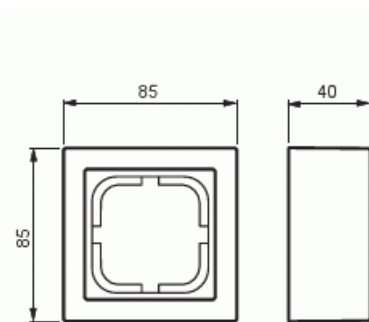

Pintakehys

Pintakehys 85mm, Impressivo, korkeus 40mm, 1-osainen, alumiini

Tyyppi: 1721S85-83

Snro: 2166336

Tuotetunnus: 2TKA000300G1

GTIN: 6418677331008

Pintakehysten ja pintakojerasian 2456.26 avulla voidaan asentaa Impressivo uppokalusteita pintaan. Asennus on roiskevesitiivis (IP44) pistorasioiden osalta, jos käytetään läppäkannellisia keskiöitä 20ECK-xx tai 302ECK-xx. Käytettäessä ruuvikiinnitteisiä vipurunkoja 2474 tai 2475, saadaan myös kytkimien ja painikkeiden asennukset roiskevesitiiviiksi. Muiden kalusteiden osalta vesitiiveys määräytyy käytetyn uppokalusteen tiiveyden mukaan. Valmistettu korkealaatuisesta ja kestävästä muovimateriaalista. Pinta on kiiltävä ja helppo pitää puhtaana. Puhdistus tavanomaisilla miedoilla kotitalouden pesuaineilla. Puhdistamiseen ei saa käyttää tolua ja voimakkaiden liuottimien käyttöä on varottava.

Tekniset tiedot

Pakkaus

Paketti:	1/50
Yksikkö:	kpl

ETIM Data

Kokoonpano:	pinta-asennettava kotelo
Sopii kytkettäväksi modulaarisiin laitteisiin:	Ei

Tuotekortti

Pintakehys 85mm, Impressivo, korkeus 40mm, 1-osainen, alumiini

Yksikköjen määrä:	1
Asennussuunta:	vaaka ja pysty
Muoto:	suorakulmainen
Materiaali:	muovi
Materiaalin laatu:	kestomuovi
Halogeeniton:	Kyllä
Pinnan suojaus:	lakattu
Pintamateriaali:	matta
Väri:	alumiini
RAL-numero (vastaava):	9006
Läpinäkyvä:	Ei
Sisältää peitelevyn:	Ei
Liitettävissä kanavaan:	Ei
Kaapelin läpivienti:	Ei
Paikka holkkitiivisteelle:	Ei
Iskunkestävyys:	Ei
Kotelointiluokka (IP):	IP21
Leveys:	40 mm
Korkeus:	85 mm
Syvyys:	85 mm
Laitteen leveys:	40
Laitteen korkeus:	85
Laitteen syvyys:	85