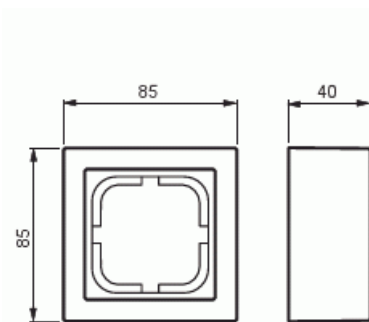

Pintakehys

Pintakehys 85mm, Impressivo, korkeus 40mm, 1-osainen, alumiini

Tyyppi: 1721S85-83

Snro: 2166336

Tuotekoodi: 2TKA000300G1

GTIN: 6418677331008

Pintakehyksen ja pintakojerasian 2456.26 avulla voidaan asentaa Impressivo uppokalusteita pintaan. Asennus on roiskevesitiivis (IP44) pistorasioiden osalta, jos käytetään läppäkannellisia keskiöitä 20ECK-xx tai 302ECK-xx. Käytettäessä ruuvikiinnitteisiä vipurunkoja 2474 tai 2475, saadaan myös kytkimien ja painikkeiden asennukset roiskevesitiiviiksi. Muiden kalusteiden osalta vesitiiveys määräytyy käytetyn uppokalusteen tiiveyden mukaan. Valmistettu korkealaatuisesta ja kestävästä muovimateriaalista. Pinta on kiiltävä ja helppo pitää puhtaana. Puhdistus tavanomaisilla miedoilla kotitalouden pesuaineilla. Puhdistamiseen ei saa käyttää tolua ja voimakkaiden liuottimien käyttöä on varottava.

Tekniset tiedot

Pakkaus

Paketti:	1/50
Yksikkö:	kpl

ETIM Data

Kokoonpano:	pinta-asennettava kotelo
Sopii kytkettäväksi modulaarisiin laitteisiin:	Ei

Tuotekortti

Pintakehys 85mm, Impressivo, korkeus 40mm, 1-osainen, alumiini

Yksikköjen määrä:	1
Asennussuunta:	vaaka ja pysty
Muoto:	suorakulmainen
Materiaali:	muovi
Materiaalin laatu:	kestomuovi
Halogeeniton:	Kyllä
Pinnan suojaus:	lakattu
Pintamateriaali:	matta
Väri:	alumiini
RAL-numero (vastaava):	9006
Läpinäkyvä:	Ei
Sisältää peitelevyn:	Ei
Liitettävissä kanavaan:	Ei
Kaapelin läpivienti:	Ei
Paikka holkkitiivisteelle:	Ei
Iskunkestävyys:	Ei
Kotelointiluokka (IP):	IP21
Leveys:	40 mm
Korkeus:	85 mm
Syvyys:	85 mm