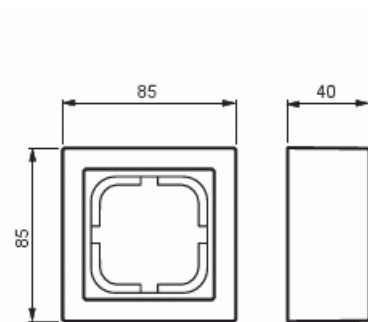

Pintakehys

Pintakehys 85mm, Impressivo, korkeus 40mm, 1-osainen, antrasiitti

Tyyppi: 1721S85-81

Snro: 2166326

Tuotekoodi: 2TKA000298G1

GTIN: 6418677330995

Pintakehyksen ja pintakojerasian 2456.26 avulla voidaan asentaa Impressivo uppokalusteita pintaan. Asennus on roiskevesitiivis (IP44) pistorasioiden osalta, jos käytetään läppäkannellisia keskiöitä 20ECK-xx tai 302ECK-xx. Käytettäessä ruuvikiinnitteisiä vipurunkoja 2474 tai 2475, saadaan myös kytkimien ja painikkeiden asennukset roiskevesitiiviiksi. Muiden kalusteiden osalta vesitiiveys määräytyy käytetyn uppokalusteen tiiveyden mukaan. Valmistettu korkealaatuisesta ja kestävästä muovimateriaalista. Pinta on kiiltävä ja helppo pitää puhtaana. Puhdistus tavanomaisilla miedoilla kotitalouden pesuaineilla. Puhdistamiseen ei saa käyttää tolua ja voimakkaiden liuottimien käyttöä on varottava.

Tekniset tiedot

Pakkaus

Paketti:	1/50
Yksikkö:	kpl

ETIM Data

Kokoonpano:	pinta-asennettava kotelo
Sopii kytkettäväksi modulaarisiin laitteisiin:	Ei

Tuotekortti

Pintakehys 85mm, Impressivo, korkeus 40mm, 1-osainen, antrasiitti

Yksikköjen määrä:	1
Asennussuunta:	vaaka ja pysty
Muoto:	suorakulmainen
Materiaali:	muovi
Materiaalin laatu:	kestomuovi
Halogeeniton:	Kyllä
Pinnan suojaus:	käsittelemätön
Pintamateriaali:	kiiltävä
Väri:	antrasiitti
RAL-numero (vastaava):	7021
Läpinäkyvä:	Ei
Sisältää peitelevyn:	Ei
Liitettävissä kanavaan:	Ei
Kaapelin läpivienti:	Ei
Paikka holkkitiivisteelle:	Ei
Iskunkestävyys:	Ei
Kotelointiluokka (IP):	IP21
Leveys:	40 mm
Korkeus:	85 mm
Syvyys:	85 mm