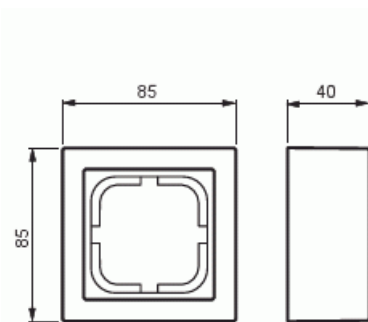

Pintakehys

Pintakehys 85mm, Impressivo, korkeus 40mm, 1-osainen, antrasiitti

Tyyppi: 1721S85-81

Snro: 2166326

Tuotetunnus: 2TKA000298G1

GTIN: 6418677330995

Pintakehyksen ja pintakojerasian 2456.26 avulla voidaan asentaa Impressivo uppokalusteita pintaan. Asennus on roiskevesitiivis (IP44) pistorasioiden osalta, jos käytetään läppäkannellisia keskiöitä 20ECK-xx tai 302ECK-xx. Käytettäessä ruuvikiinnitteisiä vipurunkoja 2474 tai 2475, saadaan myös kytkimien ja painikkeiden asennukset roiskevesitiiviiksi. Muiden kalusteiden osalta vesitiiveys määräytyy käytetyn uppokalusteen tiiveyden mukaan. Valmistettu korkealaatuisesta ja kestävästä muovimateriaalista. Pinta on kiiltävä ja helppo pitää puhtaana. Puhdistus tavanomaisilla miedoilla kotitalouden pesuaineilla. Puhdistamiseen ei saa käyttää tolua ja voimakkaiden liuottimien käyttöä on varottava.

Tekniset tiedot

Pakkaus

Paketti:	1/50
Yksikkö:	kpl

ETIM Data

Kokoonpano:	pinta-asennettava kotelo
Sopii kytkettäväksi modulaarisiin laitteisiin:	Ei

Tuotekortti

Pintakehys 85mm, Impressivo, korkeus 40mm, 1-osainen, antrasiitti

Yksikköjen määrä:	1
Asennussuunta:	vaaka ja pysty
Muoto:	suorakulmainen
Materiaali:	muovi
Materiaalin laatu:	kestomuovi
Halogeeniton:	Kyllä
Pinnan suojaus:	käsittelemätön
Pintamateriaali:	kiiltävä
Väri:	antrasiitti
RAL-numero (vastaava):	7021
Läpinäkyvä:	Ei
Sisältää peitelevyn:	Ei
Liitettävissä kanavaan:	Ei
Kaapelin läpivienti:	Ei
Paikka holkkitiivisteelle:	Ei
Iskunkestävyys:	Ei
Kotelointiluokka (IP):	IP21
Leveys:	40 mm
Korkeus:	85 mm
Syvyys:	85 mm
Laitteen leveys:	40
Laitteen korkeus:	85
Laitteen syvyys:	85