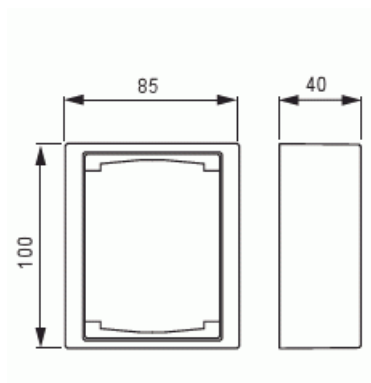

## Pintakehys

Pintakehys 100mm, Impressivo, korkeus 40mm, 1-osainen, valkoinen

**Tyyppi:** 1721S100-84

**Snro:** 2166341

**Tuotekoodi:** 2TKA000295G1

**GTIN:** 6418677331138

Pintakehysten ja pintakojerasian 2456.26 avulla voidaan asentaa Impressivo uppokalusteita pintaan. Asennus on roiskevesitiivis (IP44) pistorasioiden osalta, jos käytetään läppäkannellisia keskiöitä 20ECK-xx tai 302ECK-xx. Käytettäessä ruuvikiinnitteisiä vipurunkoja 2474 tai 2475, saadaan myös kytkimien ja painikkeiden asennukset roiskevesitiiviiksi. Muiden kalusteiden osalta vesitiiveys määräytyy käytetyn uppokalusteen tiiveyden mukaan. Valmistettu korkealaatuisesta ja kestävästä muovimateriaalista. Pinta on kiiltävä ja helppo pitää puhtaana. Puhdistus tavanomaisilla miedoilla kotitalouden pesuaineilla. Puhdistamiseen ei saa käyttää tolua ja voimakkaiden liuottimien käyttöä on varottava.

## ETIM Data

Kokoonpano:	pinta-asennettava kehys
Sopii kytkettäväksi modulaarisiin laitteisiin:	Ei
Yksikköjen määrä:	1
Asennussuunta:	vaaka ja pysty
Muoto:	suorakulmainen
Materiaali:	muovi
Materiaalin laatu:	kestomuovi
Halogeeniton:	Kyllä
Pinnan suojaus:	käsittelemätön
Pintamateriaali:	kiiltävä
Väri:	valkoinen
RAL-numero (vastaava):	9016
Läpinäkyvä:	Ei
Sisältää peitelevyn:	Ei
Liitettävissä kanavaan:	Ei
Kaapelin läpivienti:	Ei
Paikka holkkitiivisteelle:	Ei
Iskunkestävyys:	Ei
Kotelointiluokka (IP):	IP21
Leveys:	40 mm
Korkeus:	100 mm
Syvyys:	85 mm