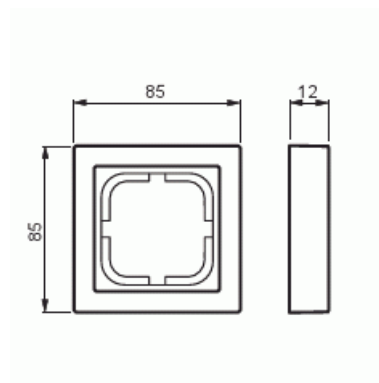

Peitelevy

Peitelevy, Impressivo, 85mm, 1-osainen, valkoinen

Tyyppi: 1721F85-84

Snro: 2166101

Tuotekoodi: 2TKA000287G1

GTIN: 6418677327773

Uppoasennuspeitelevy 1-osaisille keskiölevyllisille kalusteille, kuten esimerkiksi kytkimet. Valmistettu korkealaatuisesta ja kestävästä muovimateriaalista. Pinta on kiiltävä ja helppo pitää puhtana. Puhdistus tavanomaisilla miedoilla kotitalouden pesuaineilla. Puhdistamiseen ei saa käyttää tolua ja voimakkaiden liuottimien käyttöä on varottava.

Tekniset tiedot

Luokitus

Kotelointiluokka:	IP21
-------------------	------

Pakkaus

Paketti:	1/10/100/2800
Yksikkö:	kpl

ETIM Data

Yksikköjen määrä:	1
Asennussuunta:	vaaka ja pysty
Vaakayksiköiden määrä:	1

Tuotekortti

Peitelevy, Impressivo, 85mm, 1-osainen, valkoinen

Pysty-yksiköiden määrä:	1
Asennuskehys:	Ei
Uppoasennus:	Kyllä
Soveltuu lattiarasialle:	Ei
Soveltuu johtokanavalle:	Kyllä
Soveltuu uppoasennukseen:	Ei
Merkintäpaikka:	Ei
Materiaali:	muovi
Materiaalin laatu:	kestomuovi
Halogeeniton:	Kyllä
Antibakteerinen käsittely:	Ei
Pinnan suojaus:	käsittelemätön
Pintamateriaali:	kiiltävä
Väri:	valkoinen
RAL-numero (vastaava):	9016
Läpinäkyvä:	Ei
Saranoitu kansi:	Ei
Kotelointiluokka (IP):	IP21
Kiinnitystapa:	puristus-/ruuvikiinnitys
Leveys:	85 mm
Korkeus:	12 mm
Syvyys:	85 mm
Upotusleveys:	85 mm
Upotuskorkeus:	85 mm
Asennusaukon koko:	74 mm