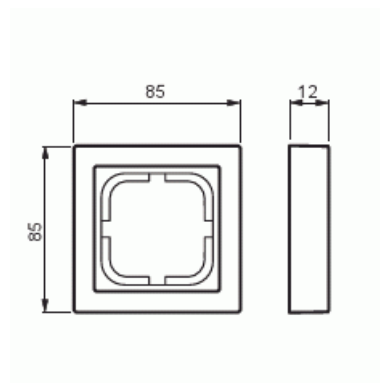

Peitelevy

Peitelevy, Impressivo, 85mm, 1-osainen, valkoinen

Tyyppi: 1721F85-84

Snro: 2166101

Tuotetunnus: 2TKA000287G1

GTIN: 6418677327773

Uppoasennuspeitelevy 1-osaisille keskiölevyllisille kalusteille, kuten esimerkiksi kytkimet. Valmistettu korkealaatuisesta ja kestävästä muovimateriaalista. Pinta on kiiltävä ja helppo pitää puhtaana. Puhdistus tavanomaisilla miedoilla kotitalouden pesuaineilla. Puhdistamiseen ei saa käyttää tolua ja voimakkaiden liuottimien käyttöä on varottava.

Tekniset tiedot

Luokitus

Kotelointiluokka:	IP21
-------------------	------

Pakkaus

Paketti:	1/10/100/2800
Yksikkö:	kpl

ETIM Data

Yksikköjen määrä:	1
Asennussuunta:	vaaka ja pysty
Vaakayksiköiden määrä:	1

Tuotekortti

Peitelevy, Impressivo, 85mm, 1-osainen, valkoinen

Pysty-yksiköiden määrä:	1
Asennuskehys:	Ei
Uppoasennus:	Kyllä
Soveltuu lattiarasialle:	Ei
Soveltuu johtokanavalle:	Kyllä
Soveltuu uppoasennukseen:	Ei
Merkintäpaikka:	Ei
Materiaali:	muovi
Materiaalin laatu:	kestomuovi
Halogeeniton:	Kyllä
Antibakteerinen käsittely:	Ei
Pinnan suojaus:	käsittelemätön
Pintamateriaali:	kiiltävä
Väri:	valkoinen
RAL-numero (vastaava):	9016
Läpinäkyvä:	Ei
Saranoitu kansi:	Ei
Kotelointiluokka (IP):	IP21
Kiinnitystapa:	puristus-/ruuvikiinnitys
Leveys:	85 mm
Korkeus:	12 mm
Syvyys:	85 mm
Upotusleveys:	85 mm
Upotuskorkeus:	85 mm
Asennusaukon koko:	74 mm