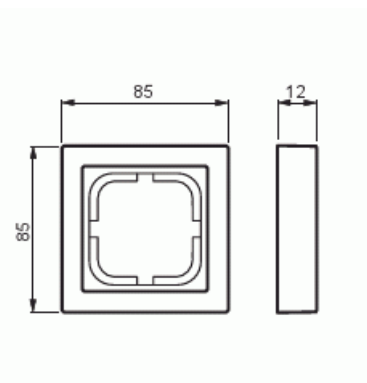

Peitelevy

Peitelevy, Impressivo, 85mm, 1-osainen, alumiini

Tyyppi: 1721F85-83

Snro: 2166136

Tuotekoodi: 2TKA000285G1

GTIN: 6418677327803

Uppoasennuspeitelevy 1-osaisille keskiölevyllisille kalusteille, kuten esimerkiksi kytkimet. Valmistettu korkealaatuisesta ja kestävästä muovimateriaalista. Pinta on kiiltävä ja helppo pitää puhtaana. Puhdistus tavanomaisilla miedoilla kotitalouden pesuaineilla. Puhdistamiseen ei saa käyttää tolua ja voimakkaiden liuottimien käyttöä on varottava.

Tekniset tiedot

Pakkaus

Paketti:	1/10/100/2800
Yksikkö:	kpl

ETIM Data

Yksikköjen määrä:	1
Asennussuunta:	vaaka ja pysty
Vaakayksiköiden määrä:	1
Pysty-yksiköiden määrä:	1
Asennuskehys:	Ei
Uppoasennus:	Kyllä

Tuotekortti

Peitelevy, Impressivo, 85mm, 1-osainen, alumiini

Soveltuu lattiarasialle:	Ei
Soveltuu johtokanavalle:	Kyllä
Soveltuu uppoasennukseen:	Ei
Merkintäpaikka:	Ei
Materiaali:	muovi
Materiaalin laatu:	kestomuovi
Halogeeniton:	Kyllä
Antibakteerinen käsittely:	Ei
Pinnan suojaus:	käsittelemätön
Pintamateriaali:	kiiltävä
Väri:	alumiini
RAL-numero (vastaava):	9006
Läpinäkyvä:	Ei
Saranoitu kansi:	Ei
Kotelointiluokka (IP):	IP21
Kiinnitystapa:	puristus-/ruuvikiinnitys
Leveys:	85 mm
Korkeus:	12 mm
Syvyys:	85 mm
Upotusleveys:	85 mm
Upotuskorkeus:	85 mm
Asennusaukon koko:	74 mm