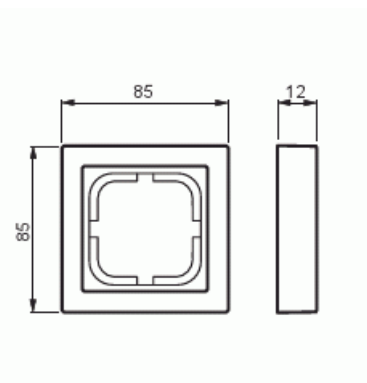

Peitelevy

Peitelevy, Impressivo, 85mm, 1-osainen, alumiini

Tyyppi: 1721F85-83

Snro: 2166136

Tuotetunnus: 2TKA000285G1

GTIN: 6418677327803

Uppoasennuspeitelevy 1-osaisille keskiölevyllisille kalusteille, kuten esimerkiksi kytkimet. Valmistettu korkealaatuisesta ja kestävästä muovimateriaalista. Pinta on kiiltävä ja helppo pitää puhtaana. Puhdistus tavanomaisilla miedoilla kotitalouden pesuaineilla. Puhdistamiseen ei saa käyttää tolua ja voimakkaiden liuottimien käyttöä on varottava.

Tekniset tiedot

Pakkaus

Paketti:	1/10/100/2800
Yksikkö:	kpl

ETIM Data

Yksikköjen määrä:	1
Asennussuunta:	vaaka ja pysty
Vaakayksiköiden määrä:	1
Pysty-yksiköiden määrä:	1
Asennuskehys:	Ei
Uppoasennus:	Kyllä

Tuotekortti

Peitelevy, Impressivo, 85mm, 1-osainen, alumiini

Soveltuu lattiarasialle:	Ei
Soveltuu johtokanavalle:	Kyllä
Soveltuu uppoasennukseen:	Ei
Merkintäpaikka:	Ei
Materiaali:	muovi
Materiaalin laatu:	kestomuovi
Halogeeniton:	Kyllä
Antibakteerinen käsittely:	Ei
Pinnan suojaus:	käsittelemätön
Pintamateriaali:	kiiltävä
Väri:	alumiini
RAL-numero (vastaava):	9006
Läpinäkyvä:	Ei
Saranoitu kansi:	Ei
Kotelointiluokka (IP):	IP21
Kiinnitystapa:	puristus-/ruuvikiinnitys
Leveys:	85 mm
Korkeus:	12 mm
Syvyys:	85 mm
Upotusleveys:	85 mm
Upotuskorkeus:	85 mm
Asennusaukon koko:	74 mm