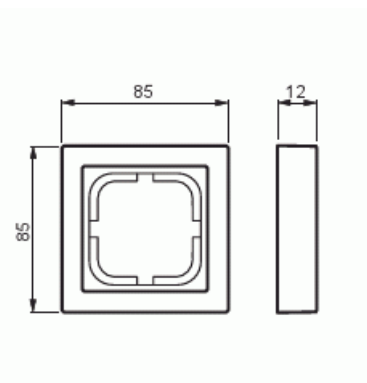

Peitelevy

Peitelevy, Impressivo, 85mm, 1-osainen, antrasiitti

Tyyppi: 1721F85-81

Snro: 2166126

Tuotekoodi: 2TKA000283G1

GTIN: 6418677327797

Uppoasennuspeitelevy 1-osaisille keskiölevyllisille kalusteille, kuten esimerkiksi kytkimet. Valmistettu korkealaatuisesta ja kestävästä muovimateriaalista. Pinta on kiiltävä ja helppo pitää puhtaana. Puhdistus tavanomaisilla miedoilla kotitalouden pesuaineilla. Puhdistamiseen ei saa käyttää tolua ja voimakkaiden liuottimien käyttöä on varottava.

Tekniset tiedot

Pakkaus

| | |
|----------|---------------|
| Paketti: | 1/10/100/2800 |
| Yksikkö: | kpl |

ETIM Data

| | |
|-------------------------|----------------|
| Yksikköjen määrä: | 1 |
| Asennussuunta: | vaaka ja pysty |
| Vaakayksiköiden määrä: | 1 |
| Pysty-yksiköiden määrä: | 1 |
| Asennuskehys: | Ei |
| Uppoasennus: | Kyllä |

Tuotekortti

Peitelevy, Impressivo, 85mm, 1-osainen, antrasiitti

| | |
|----------------------------|--------------------------|
| Soveltuu lattiarasialle: | Ei |
| Soveltuu johtokanavalle: | Kyllä |
| Soveltuu uppoasennukseen: | Ei |
| Merkintäpaikka: | Ei |
| Materiaali: | muovi |
| Materiaalin laatu: | kestomuovi |
| Halogeeniton: | Kyllä |
| Antibakteerinen käsittely: | Ei |
| Pinnan suojaus: | käsittelemätön |
| Pintamateriaali: | kiiltävä |
| Väri: | antrasiitti |
| RAL-numero (vastaava): | 7021 |
| Läpinäkyvä: | Ei |
| Saranoitu kansi: | Ei |
| Kotelointiluokka (IP): | IP21 |
| Kiinnitystapa: | puristus-/ruuvikiinnitys |
| Leveys: | 85 mm |
| Korkeus: | 12 mm |
| Syvyys: | 85 mm |
| Upotusleveys: | 85 mm |
| Upotuskorkeus: | 85 mm |
| Asennusaukon koko: | 74 mm |