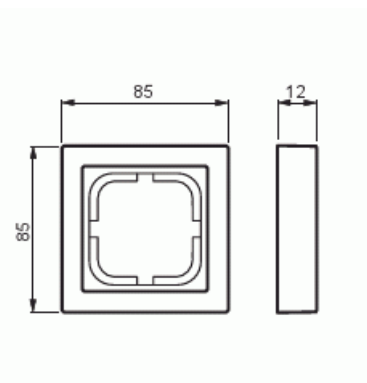

## Peitelevy

Peitelevy, Impressivo, 85mm, 1-osainen, antrasiitti

**Tyyppi:** 1721F85-81

**Snro:** 2166126

**Tuotetunnus:** 2TKA000283G1

**GTIN:** 6418677327797

Uppoasennuspeitelevy 1-osaisille keskiölevyllisille kalusteille, kuten esimerkiksi kytkimet. Valmistettu korkealaatuisesta ja kestävästä muovimateriaalista. Pinta on kiiltävä ja helppo pitää puhtaana. Puhdistus tavanomaisilla miedoilla kotitalouden pesuaineilla. Puhdistamiseen ei saa käyttää tolua ja voimakkaiden liuottimien käyttöä on varottava.

### ETIM Data

Yksikköjen määrä:	1
Asennussuunta:	vaaka ja pysty
Vaakayksiköiden määrä:	1
Pysty-yksiköiden määrä:	1
Asennuskehys:	Ei
Uppoasennus:	Kyllä

# Tuotekortti

Peitelevy, Impressivo, 85mm, 1-osainen, antrasiitti

Soveltuu lattiarasialle:	Ei
Soveltuu johtokanavalle:	Kyllä
Soveltuu uppoasennukseen:	Ei
Merkintäpaikka:	Ei
Materiaali:	muovi
Materiaalin laatu:	kestomuovi
Halogeeniton:	Kyllä
Antibakteerinen käsittely:	Ei
Pinnan suojaus:	käsittelemätön
Pintamateriaali:	kiiltävä
Väri:	antrasiitti
RAL-numero (vastaava):	7021
Läpinäkyvä:	Ei
Saranoitu kansi:	Ei
Kotelointiluokka (IP):	IP21
Kiinnitystapa:	puristus-/ruuvikiinnitys
Leveys:	85 mm
Korkeus:	12 mm
Syvyys:	85 mm
Upotusleveys:	85 mm
Upotuskorkeus:	85 mm
Asennusaukon koko:	74 mm