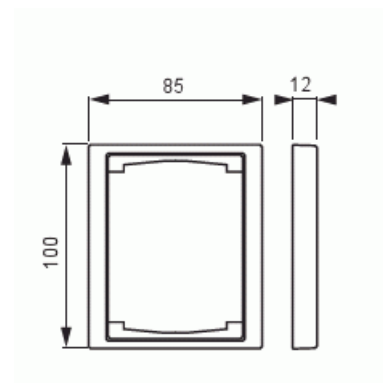

Peitelevy

Peitelevy, Impressivo, 100mm, 1-osainen, valkoinen

Tyyppi: 1721F100-84

Snro: 2166141

Tuotetunnus: 2TKA000279G1

GTIN: 6418677327971

Uppoasennuspeitelevy 2-osaisille keskiölevyllisille kalusteille, kuten esimerkiksi kaksoispistorasia. Myös 1-osaiset kalusteet, kuten esimerkiksi kytkimet, voidaan asentaa sovittimen 2519-xx avulla.

Voidaan asentaa sekä pystyyn että vaakaan. Valmistettu korkealaatuisesta ja kestävästä muovimateriaalista. Pinta on kiiltävä ja helppo pitää puhtaana. Puhdistus tavanomaisilla miedoilla kotitalouden pesuaineilla. Puhdistamiseen ei saa käyttää tolua ja voimakkaiden liuottimien käyttöä on varottava.

Tekniset tiedot

Luokitus

Kotelointiluokka: IP21

Pakkaus

Paketti: 1/10/100/2800

Yksikkö: kpl

ETIM Data

Yksikköjen määrä: 1