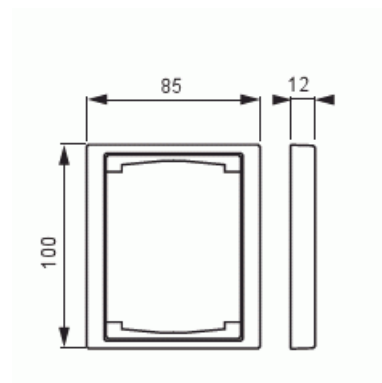

Peitelevy

Peitelevy, Impressivo, 100mm, 1-osainen, valkoinen

Tyyppi: 1721F100-84

Snro: 2166141

Tuotekoodi: 2TKA000279G1

GTIN: 6418677327971

Uppoasennuspeitelevy 2-osaisille keskiölevyllisille kalusteille, kuten esimerkiksi kaksoispistorasia. Myös 1-osaiset kalusteet, kuten esimerkiksi kytkimet, voidaan asentaa sovittimen 2519-xx avulla. Voidaan asentaa sekä pystyyn että vaakaan. Valmistettu korkealaatuisesta ja kestävästä muovimateriaalista. Pinta on kiiltävä ja helppo pitää puhtaana. Puhdistus tavanomaisilla miedoilla kotitalouden pesuaineilla. Puhdistamiseen ei saa käyttää tolua ja voimakkaiden liuottimien käyttöä on varottava.

Tuotekortti

Peitelevy, Impressivo, 100mm, 1-osainen, valkoinen

Asennussuunta:	vaaka ja pysty
Vaakayksiköiden määrä:	1
Pysty-yksiköiden määrä:	1
Asennuskehys:	Ei
Uppoasennus:	Kyllä
Soveltuu lattiarasialle:	Ei
Soveltuu johtokanavalle:	Ei
Soveltuu uppoasennukseen:	Ei
Merkintäpaikka:	Ei
Materiaali:	muovi
Materiaalin laatu:	kestomuovi
Halogeeniton:	Kyllä
Antibakteerinen käsittely:	Ei
Pinnan suojaus:	käsittelemätön
Pintamateriaali:	kiiltävä
Väri:	valkoinen
RAL-numero (vastaava):	9016
Läpinäkyvä:	Ei
Saranoitu kansi:	Ei
Kotelointiluokka (IP):	IP21
Kiinnitystapa:	puristus-/ruuvikiinnitys
Leveys:	100 mm
Korkeus:	12 mm
Syvyys:	85 mm
Upotusleveys:	85 mm
Upotuskorkeus:	100 mm
Asennusaukon koko:	74 mm