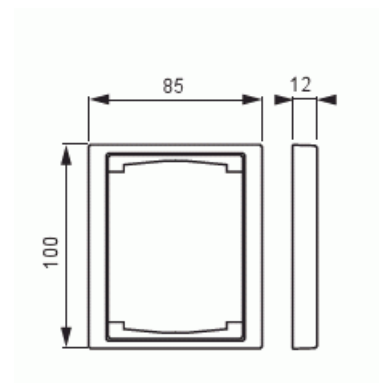

Peitelevy

Peitelevy, Impressivo, 100mm, 1-osainen, alumiini

Tyyppi: 1721F100-83

Snro: 2166166

Tuotetunnus: 2TKA000277G1

GTIN: 6418677328008

Uppoasennuspeitelevy 2-osaisille keskiölevyllisille kalusteille, kuten esimerkiksi kaksoispistorasia. Myös 1-osaiset kalusteet, kuten esimerkiksi kytkimet, voidaan asentaa sovittimen 2519-xx avulla. Voidaan asentaa sekä pystyyn että vaakaan. Valmistettu korkealaatuisesta ja kestävästä muovimateriaalista. Pinta on kiiltävä ja helppo pitää puhtaana. Puhdistus tavanomaisilla miedoilla kotitalouden pesuaineilla. Puhdistamiseen ei saa käyttää tolua ja voimakkaiden liuottimien käyttöä on varottava.

Tekniset tiedot

Pakkaus

Paketti:	1/10/100/2800
Yksikkö:	kpl

ETIM Data

Yksikköjen määrä:	1
Asennussuunta:	vaaka ja pysty
Vaakayksiköiden määrä:	1
Pysty-yksiköiden määrä:	1
Asennuskehys:	Ei

Tuotekortti

Peitelevy, Impressivo, 100mm, 1-osainen, alumiini

Uppoasennus:	Kyllä
Soveltuu lattiarasialle:	Ei
Soveltuu johtokanavalle:	Ei
Soveltuu uppoasennukseen:	Ei
Merkintäpaikka:	Ei
Materiaali:	muovi
Materiaalin laatu:	kestomuovi
Halogeeniton:	Kyllä
Antibakteerinen käsittely:	Ei
Pinnan suojaus:	käsittelemätön
Pintamateriaali:	kiiltävä
Väri:	alumiini
RAL-numero (vastaava):	9006
Läpinäkyvä:	Ei
Saranoitu kansi:	Ei
Kotelointiluokka (IP):	IP21
Kiinnitystapa:	puristus-/ruuvikiinnitys
Leveys:	100 mm
Korkeus:	12 mm
Syvyys:	85 mm
Upotusleveys:	85 mm
Upotuskorkeus:	100 mm
Asennusaukon koko:	74 mm