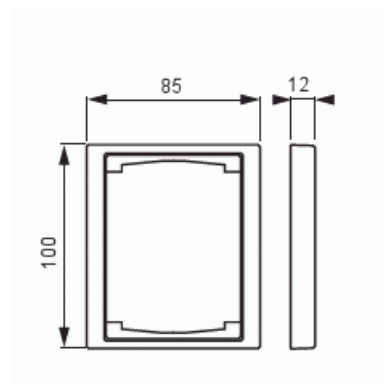

Peitelevy

Peitelevy, Impressivo, 100mm, 1-osainen, alumiini

Tyyppi: 1721F100-83

Snro: 2166166

Tuotekoodi: 2TKA000277G1

GTIN: 6418677328008

Uppoasennuspeitelevy 2-osaisille keskiölevyllisille kalusteille, kuten esimerkiksi kaksoispistorasia. Myös 1-osaiset kalusteet, kuten esimerkiksi kytkimet, voidaan asentaa sovittimen 2519-xx avulla.

Voidaan asentaa sekä pystyyn että vaakaan. Valmistettu korkealaatuisesta ja kestävästä muovimateriaalista. Pinta on kiiltävä ja helppo pitää puhtaana. Puhdistus tavanomaisilla miedoilla kotitalouden pesuaineilla. Puhdistamiseen ei saa käyttää tolua ja voimakkaiden liuottimien käyttöä on varottava.

Tekniset tiedot

Pakkaus

Paketti:	1/10/100/2800
Yksikkö:	kpl

ETIM Data

Yksikköjen määrä:	1
Asennussuunta:	vaaka ja pysty
Vaakayksiköiden määrä:	1
Pysty-yksiköiden määrä:	1
Asennuskehys:	Ei