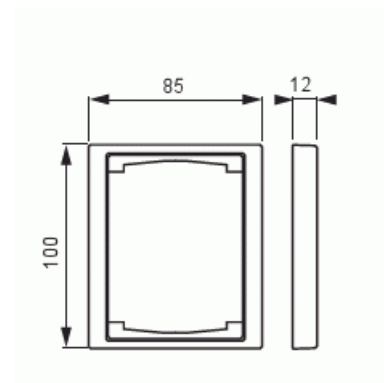

Peitelevy

Peitelevy, Impressivo, 100mm, 1-osainen, antrasiitti

Tyyppi: 1721F100-81

Snro: 2166156

Tuotekoodi: 2TKA000275G1

GTIN: 6418677327995

Uppoasennuspeitelevy 2-osaisille keskiölevyllisille kalusteille, kuten esimerkiksi kaksoispistorasia. Myös 1-osaiset kalusteet, kuten esimerkiksi kytkimet, voidaan asentaa sovittimen 2519-xx avulla.

Tekniset tiedot

Pakkaus

Paketti:	1/10/100/2800
Yksikkö:	kpl

ETIM Data

Yksikköjen määrä:	1
Asennussuunta:	vaaka ja pysty
Vaakayksiköiden määrä:	1
Pysty-yksiköiden määrä:	1
Asennuskehys:	Ei

Tuotekortti

Peitelevy, Impressivo, 100mm, 1-osainen, antrasiitti

Uppoasennus:	Kyllä
Soveltuu lattiarasialle:	Ei
Soveltuu johtokanavalle:	Ei
Soveltuu uppoasennukseen:	Ei
Merkintäpaikka:	Ei
Materiaali:	muovi
Materiaalin laatu:	kestomuovi
Halogeeniton:	Kyllä
Antibakteerinen käsittely:	Ei
Pinnan suojaus:	käsittelemätön
Pintamateriaali:	kiiltävä
Väri:	antrasiitti
RAL-numero (vastaava):	7021
Läpinäkyvä:	Ei
Saranoitu kansi:	Ei
Kotelointiluokka (IP):	IP21
Kiinnitystapa:	puristus-/ruuvikiinnitys
Leveys:	100 mm
Korkeus:	12 mm
Syvyys:	85 mm
Upotusleveys:	85 mm
Upotuskorkeus:	100 mm
Asennusaukon koko:	74 mm