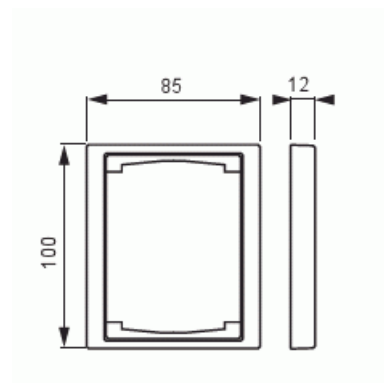

Peitelevy

Peitelevy, Impressivo, 100mm, 1-osainen, antrasiitti

Tyyppi: 1721F100-81

Snro: 2166156

Tuotetunnus: 2TKA000275G1

GTIN: 6418677327995

Uppoasennuspeitelevy 2-osaisille keskiölevyllisille kalusteille, kuten esimerkiksi kaksoispistorasia. Myös 1-osaiset kalusteet, kuten esimerkiksi kytkimet, voidaan asentaa sovittimen 2519-xx avulla. Voidaan asentaa sekä pystyyn että vaakaan. Valmistettu korkealaatuisesta ja kestävästä muovimateriaalista. Pinta on kiiltävä ja helppo pitää puhtaana. Puhdistus tavanomaisilla miedoilla kotitalouden pesuaineilla. Puhdistamiseen ei saa käyttää tolua ja voimakkaiden liuottimien käyttöä on varottava.

Tekniset tiedot

Pakkaus

Paketti:	1/10/100/2800
Yksikkö:	kpl

ETIM Data

Yksikköjen määrä:	1
Asennussuunta:	vaaka ja pysty
Vaakayksiköiden määrä:	1
Pysty-yksiköiden määrä:	1
Asennuskehys:	Ei

Tuotekortti

Peitelevy, Impressivo, 100mm, 1-osainen, antrasiitti

Uppoasennus:	Kyllä
Soveltuu lattiarasialle:	Ei
Soveltuu johtokanavalle:	Ei
Soveltuu uppoasennukseen:	Ei
Merkintäpaikka:	Ei
Materiaali:	muovi
Materiaalin laatu:	kestomuovi
Halogeeniton:	Kyllä
Antibakteerinen käsittely:	Ei
Pinnan suojaus:	käsittelemätön
Pintamateriaali:	kiiltävä
Väri:	antrasiitti
RAL-numero (vastaava):	7021
Läpinäkyvä:	Ei
Saranoitu kansi:	Ei
Kotelointiluokka (IP):	IP21
Kiinnitystapa:	puristus-/ruuvikiinnitys
Leveys:	100 mm
Korkeus:	12 mm
Syvyys:	85 mm
Upotusleveys:	85 mm
Upotuskorkeus:	100 mm
Asennusaukon koko:	74 mm