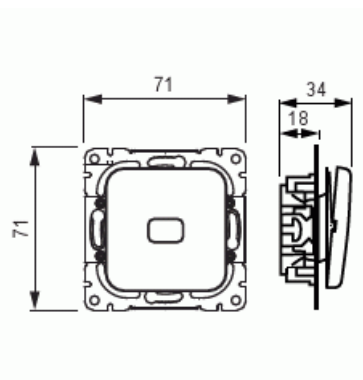

## Painike

Painike 6, Jussi, N-liitin, kirkas merkkivalo, ei sisällä lamppua

**Tyyppi:** 1466U

**Snro:** 2126011

**Tuotekoodi:** 2TKA000239G1

**GTIN:** 6410021260118

Painike jousikiinnitteisellä vivulla ja jousiliittimin. Liittimiin voi kytkeä max 2 johdinta ja ne on hyväksytyt ML ja MK johtimille. Merkkivalon kytkentämahdollisuus. Painikkeessa avautuva ja sulkeutuva kosketintoiminto.