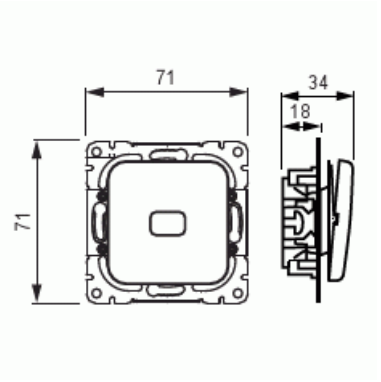

Painike

Painike 6, Jussi, N-liitin, kirkas merkkivalo, ei sisällä lamppua

Tyyppi: 1466U

Snro: 2126011

Tuotetunnus: 2TKA000239G1

GTIN: 6410021260118

Painike jousikiinnitteisellä vivulla ja jousiliittimin. Liittimiin voi kytkeä max 2 johdinta ja ne on hyväksytty ML ja MK johtimille. Merkkivalon kytkentämahdollisuus. Painikkeessa avautuva ja sulkeutuva kosketintoiminto.

Tekniset tiedot

Sähkösuureet

Nimellisvirta:	10 A
Nimellisjännite:	250 V

Luokitus

Suojausluokka:	IP21
----------------	------

Pakkaus

Paketti:	10/100
Yksikkö:	kpl

ETIM Data

Kokoonpano:	peruselementti keskiölevyllä
Malli / Tyyppi:	yksittäispainike
Käyttötapa:	painonappi
Sulkeutuvien koskettimien lukumäärä:	2
Kontaktiton toiminta:	Ei
Vipujen määrä:	1
Napojen lukumäärä:	1
Nimellisjännite:	250 V
Nimellisvirta:	10 A
Valolla:	Ei
Sisältää lampun:	Kyllä
Merkinantolampulla:	Kyllä
Takaisinkytkentäliitin:	Ei
KytKentätapa:	pistokepuristin / jousiliitin
Asennustapa:	uppoasennus
Kiinnitystapa:	kynsi-/ruuvikiinnitys
Materiaali:	muovi
Materiaalin laatu:	kestomuovi
Halogeeniton:	Kyllä
Antibakteerinen käsittely:	Ei
Pinnan suojaus:	käsittelemätön
Väri:	valkoinen
RAL-numero (vastaava):	9010
Läpinäkyvä:	Ei
Merkintäpaikka:	Ei
Sopii kotelointiluokalle (IP):	IP21
Iskunkestävyyssluokka:	IK00
Laitteen leveys:	70 mm
Laitteen korkeus:	35 mm
Laitteen syvyys:	70 mm
Minimisyvyys (sisäänrakennettu laitekotelo):	18 mm
Apple HomeKit -yhteensopiva:	Ei
Google Assistant -yhteensopiva:	Ei
Amazon Alexa -yhteensopiva:	Ei