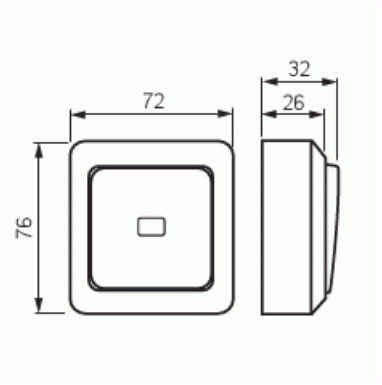

## Painike

Painike 6, Jussi, N-liitin, kirkas linssi.

**Tyyppi:** 1466AK4

**Snro:** 2006528

**Tuotetunnus:** 2TKA000237G1

**GTIN:** 6418677307560

Pinta-asennettava painike jousikiinnitteisellä vivulla ja jousiliittimin. Liittämiin voi kytkeä max 2 johdinta ja ne on hyväksytty ML ja MK johtimille.