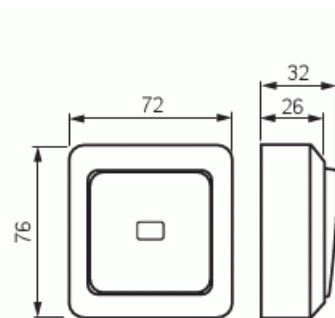

Painike

Painike 6, Jussi, N-liitin, kirkas linssi.

Tyyppi: 1466AK4

Snro: 2006528

Tuotekoodi: 2TKA000237G1

GTIN: 6418677307560

Pinta-asennettava painike jousikiinnitteisellä vivulla ja jousiliittimin. Liittämiin voi kytkeä max 2 johdinta ja ne on hyväksytyt ML ja MK johtimille.

Tekniset tiedot

Sähkösuureet

Nimellisjännite: 250 V

Luokitus

Sopii koteloitualueelle (IP): IP21

Sähkösuureet

Nimellisvirta: 10 A

Pakkaus

Paketti: 10/100

Yksikkö: kpl

ETIM Data

Kokoonpano:	peruselementti täyskoteloitu
Malli / Tyyppi:	yksittäispainike
Käyttötapa:	painonappi
Sulkeutuvien koskettimien lukumäärä:	2
Kontaktiton toiminta:	Ei
Vipujen määrä:	1
Napojen lukumäärä:	1
Nimellisvirta:	10 A
Valolla:	Ei
Takaisinkytkentäliitin:	Ei
KytKentätapa:	pistokepuristin / jousiliitin
Asennustapa:	pinta-asennus
Kiinnitystapa:	ruuvikiinnitys
Materiaali:	muovi
Materiaalin laatu:	kestomuovi
Halogeeniton:	Kyllä
Antibakteerinen käsittely:	Ei
Pinnan suojaus:	käsittelemätön
Väri:	valkoinen
RAL-numero (vastaava):	9010
Läpinäkyvä:	Ei
Merkintäpaikka:	Ei
Iskunkestävyyssluokka:	IK00
Laitteen leveys:	72 mm
Laitteen korkeus:	34 mm
Laitteen syvyys:	72 mm
Minimisyyvyys (sisäänrakennettu laitekotelo):	18 mm
Apple HomeKit -yhteensopiva:	Ei
Google Assistant -yhteensopiva:	Ei
Amazon Alexa -yhteensopiva:	Ei
IFTTT-tuki:	Ei